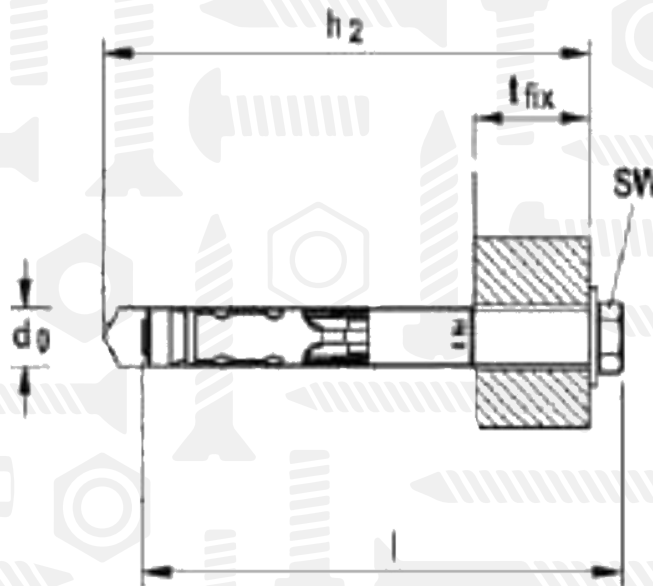

FAZ II

Анкерний болт FAZ II FISCHER

Розмір/Діаметр

d	6/10	6/20	8/10	8/30	8/50	8/100	8/160	10/10	10/10к	10/20	10/20к	10/30	10/50	10/70	10/80	10/100	10/160	12/10	
d0	6	6	8	8	8	8	8	10	10	10	10	10	2	10	10	10	10	10	12
h2	60	70	65	85	105	155	215	85	65	95	75	105	125	145	155	175	235	100	
l	65	75	75	95	115	165	225	95	75	105	85	115	135	155	165	185	245	110	
tfix	10/-	20/-	10/20	30/40	50/60	100/110	160/170	10/30	10	20/40	20	30/50	50/70	70/90	80/100	100/120	160/180	10/30	
SW	10	10	13	13	13	13	13	17	-	17	-	17	17	17	17	17	17	17	19

d	12/10к	12/20	12/20к	12/30	12/50	12/60	12/80	12/100	12/160	12/200	16/5	16/25	16/50	16/100	16/160	16/200	16/250	16/300
d0	12	12	12	12	12	12	12	12	12	12	16	16	16	16	16	16	16	16
h2	80	110	90	120	140	150	170	190	250	290	115	135	160	210	270	310	360	410
l	90	120	100	130	150	160	180	200	260	300	128	148	173	223	283	323	373	423
tfix	10	20/40	20	30/50	50/70	60/80	80/100	100/120	160/180	200/220	5/25	25/45	50/70	60/80	160/180	200/220	250/270	300/320
SW	-	19	-	19	19	19	19	19	19	19	24	24	24	24	24	24	24	24

d	20/30	20/60	20/160	24/30	24/60
d0	20	20	20	24	24
h2	155	185	285	185	215
l	172	202	302	205	235
tfix	30	60	160	30	60
SW	30	30	30	36	36

d0 - діаметр просвердлюваного отвору
 hef - глибина анкерування
 tfix - корисна довжина
 l - довжина
 SW - розмір під ключ