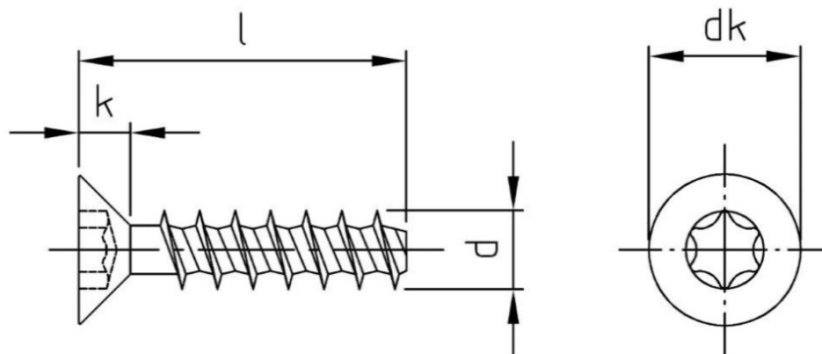

ART 9090

Шуруп з потайною головкою для термопластика під torx

Розмір/Діаметр

d	dk	k
2	4	1,3
2,5	4,7	1,8
3	5,5	2,2
3,5	7,3	2,55
4	8,4	2,7
4,5	8,6	3,1
5	9,3	3,4
6	11,3	4

dk - діаметр головки

d - діаметр

k - висота головки