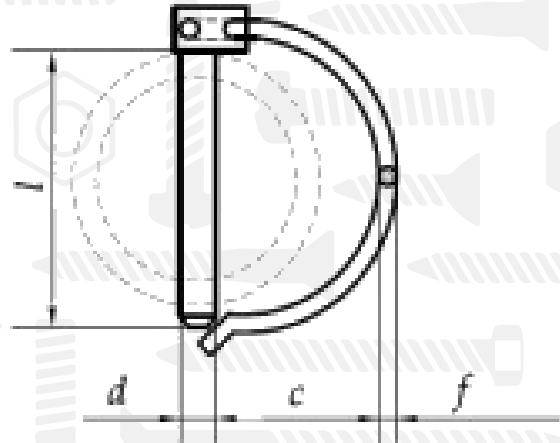

AN 72

Шплінт D-подібний для труб

Розмір/Діаметр

<i>d</i>	6	8	8	10	10	10
<i>c</i>	22	25	30	25	30	37
<i>f</i>	3	3	3	3,5	3,5	3,5
<i>l</i>	45	50	60	50	60	70

*d* - номінальний діаметр

*c* - діаметр

*f* - товщина

*l* - довжина