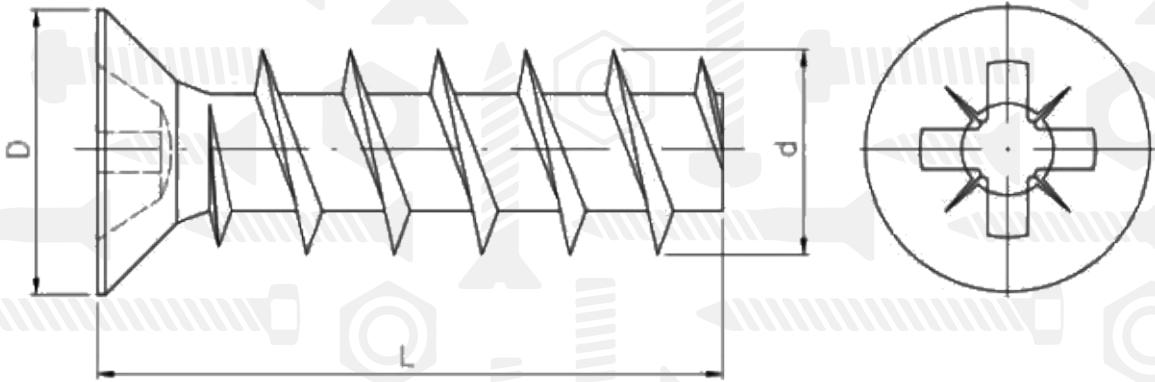

ART 3405

Єврошуруп з потайною головкою

Розмір/Діаметр

d	4	5				
L	13	9	11	13	16	20
D	6	6	7	7	7	7
s	2	2	2	2	2	2

d	6				
L	8	9,5	11,5	13	20
D	7	7	7	7	7
s	2	2	2	2	2

d - номінальний діаметр  
L - довжина  
D - довжина головки  
s - розмір під ключ

d	6,3					
L	9,5	11,5	13	16	20	24
D	8	8	8	8	8	8
s	2	2	2	2	2	2