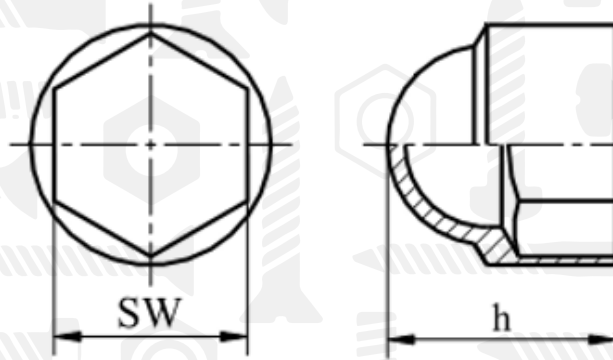

## Ковпачок ПЛАСТИКОВИЙ

Розмір/Діаметр

<i>SW</i>	7	8	10	13	17	19	22	24	27	30
<i>d</i>	M4	M5	M6	M8	M10	M12	M14	M16	M18	M20
<i>h</i>	8	10	12	15	19,5	20	23,5	26	30	32,5

Розмір/Діаметр

<i>SW</i>	32	36	41	46
<i>d</i>	M22	M24	M27	M30
<i>h</i>	36	39	46,5	50

*h* - висота  
*sw* - розмір під ключ