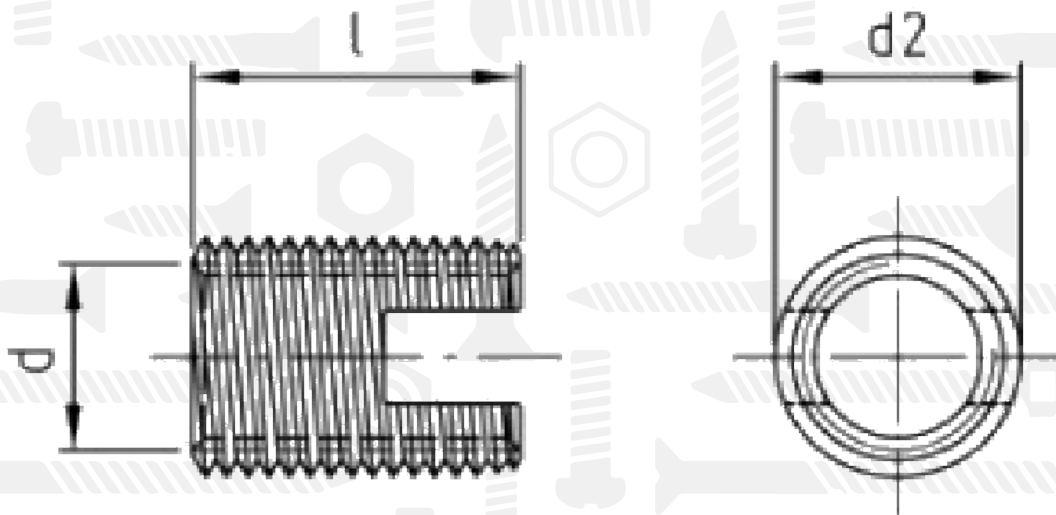

ART 9058

Вставка різьбова

Розмір/Діаметр

<i>d</i>	3	4	5	6	8	10	12	14	16	18	20
<i>d2</i>	5	6,5	8	10	12	14	16	18	20	22	26
<i>l</i>	6	8	10	14	15	18	21	24	22	24	27

d - діаметр внутрішній

d2 - діаметр зовнішній

l - довжина