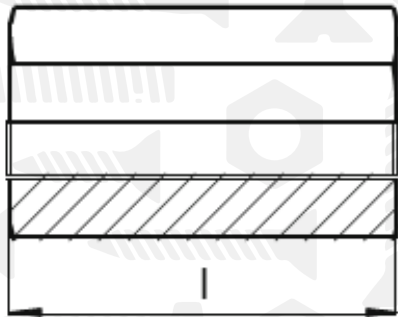

ART 9071

Гайка втулка шестигранна

Розмір/Діаметр

s	10	13	17	19	24	30	36	46
e	11,1	15,0	19,6	21,9	27,7	34,6	41,6	53,1
b	10	13	17	19	24	30	36	46
L \ d	M6	M8	M10	M12	M16	M20	M24	M30
20	●	●	●					
25	●	●	●					
30	●	●	●	●				
35	●	●	●	●				
40	●	●	●	●	●			
50		●	●	●	●	●	●	
60								●
SU	100	100	100 ≥40 50	50	25	25	10	10

d - діаметр
s - розмір під ключ
e - довжина
l - довжина