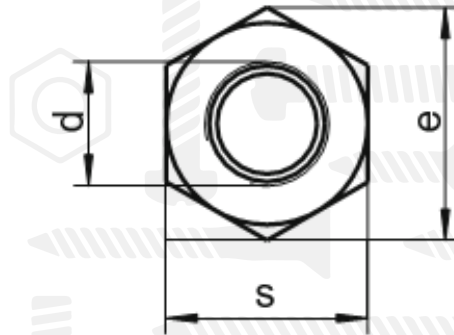

ART 9071

Гайка втулка шестигранна

Розмір/Діаметр

s	10	13	17	19	24	30	36	46
e	11,1	15,0	19,6	21,9	27,7	34,6	41,6	53,1
b	10	13	17	19	24	30	36	46
L \ d	M6	M8	M10	M12	M16	M20	M24	M30
20	●	●	●					
25	●	●	●					
30	●	●	●	●				
35	●	●	●	●				
40	●	●	●	●	●			
50		●	●	●	●	●	●	
60								●
SU	100	100	100 ≥40 50	50	25	25	10	10

d - діаметр
s - розмір під ключ
e - довжина
l - довжина