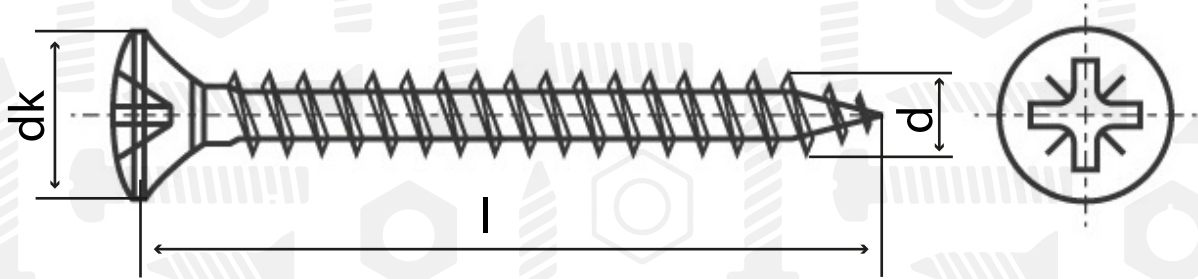

ART 9049

Шуруп з напівпотайною головкою

Розмір/Діаметр

dk max.	5,8	6,7	7,7	8,5	9,5	11,5
k	1,65	1,93	2,20	2,35	2,50	3,00
+	Z 1	Z 2	Z 2	Z 2	Z 2	Z 3
Довжина	3	3,5	4	4,5	5	6
16	●	●	●	●		
20	●	●	●	●	●	●
25	●	●	●	●	●	●
30	●	●	●	●	●	●
35	●	●	●	●	●	●
40		●	●	●	●	●
45		●	●	●	●	●
50		●	●	●	●	●
55			●	●	●	●
60			●	●	●	●
65			●	●	●	●
70			●	●	●	●
75				●	●	●
SU	1000	1000	500	500 ≥ 40 200	200 ≥ 70 100	200 ≥ 70 100

d - діаметр  
dk - діаметр головки  
l - довжина

Розмір/Діаметр

dk max.	5,8	6,7	7,7	8,5	9,5	11,5
k	1,65	1,93	2,20	2,35	2,50	3,00
+	Z 1	Z 2	Z 2	Z 2	Z 2	Z 3
Довжина	3	3,5	4	4,5	5	6
80					●	●
90					●	●
100					●	●
110						●
120						●
130						●
140						●
150						●
160						●
180						●
200						●
SU	1000	1000	500	500 ≥ 40 200	200 ≥ 70 100	200 ≥ 70 100

d - діаметр  
dk - діаметр головки  
l - довжина