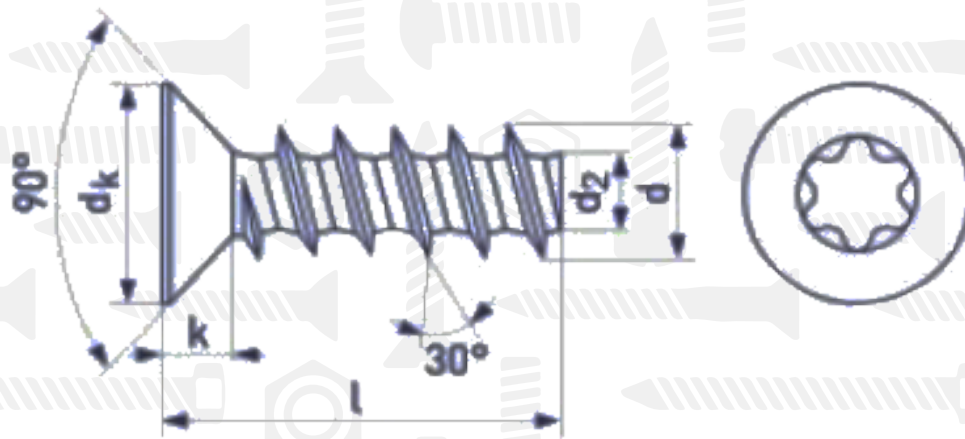

EB 89700

Саморіз з потайною головкою під тоx

Розмір/Діаметр

d	2,5	3	3,5	4	5
dk	4,7	5,5	7,3	8,4	9,3
k	1,7	1,7	2,3	2,5	2,7
d2	1,4	1,66	1,91	1,7	2,68

d - діаметр  
 dk - діаметр головки  
 k - висота головки  
 d2 - діаметр різьби