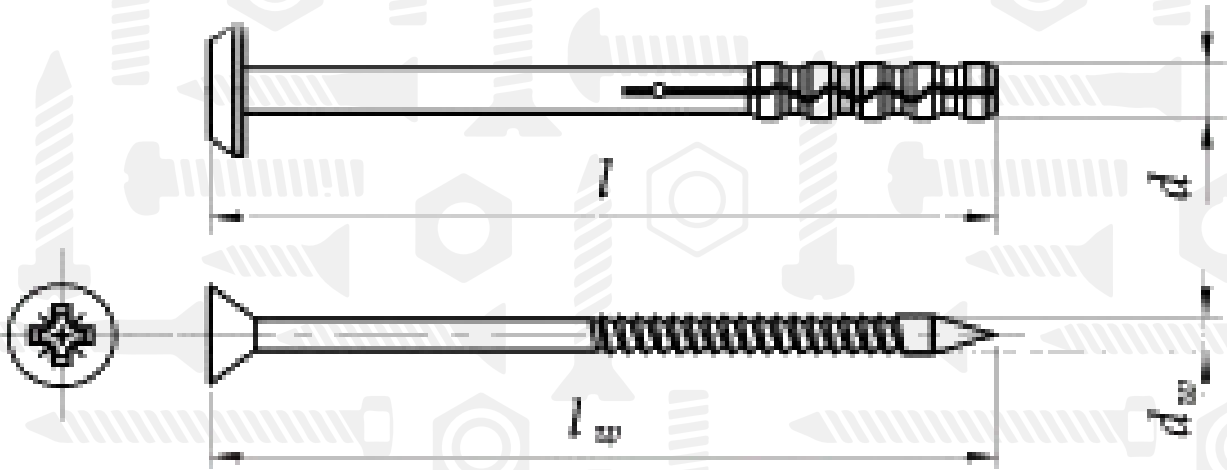

AN 250

Дюбель для швидкого монтажу

Розмір/Діаметр

D	6	6	6	8	8	8	8	10	10	10	10
L	40	60	80	60	80	100	120	100	120	140	160

d - діаметр дюбеля
L - довжина дюбеля