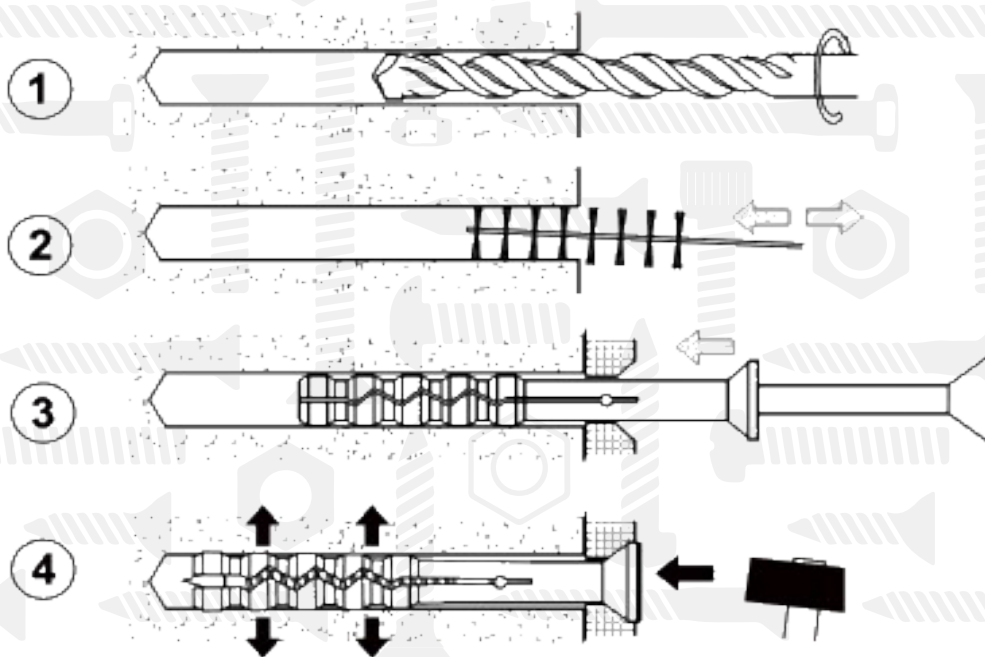

AN 250

Дюбель для швидкого монтажу

Розмір/Діаметр

D	6	6	6	8	8	8	8	10	10	10	10
L	40	60	80	60	80	100	120	100	120	140	160

d - діаметр дюбеля
L - довжина дюбеля