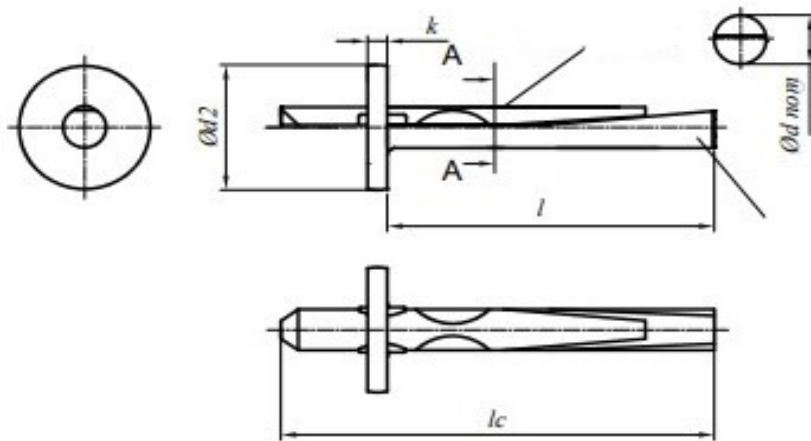

AN 305

Анкер для фіксації

Розмір/Діаметр

<i>d</i>	6	6
<i>l1</i>	40	65
<i>l2</i>	50	80
<i>d2</i>	15	
<i>k</i>	2,5	

l1 - довжина тіла  
 l2 - довжина анкера  
 d - діаметр  
 d2 - ширина головки  
 k - діаметр головки