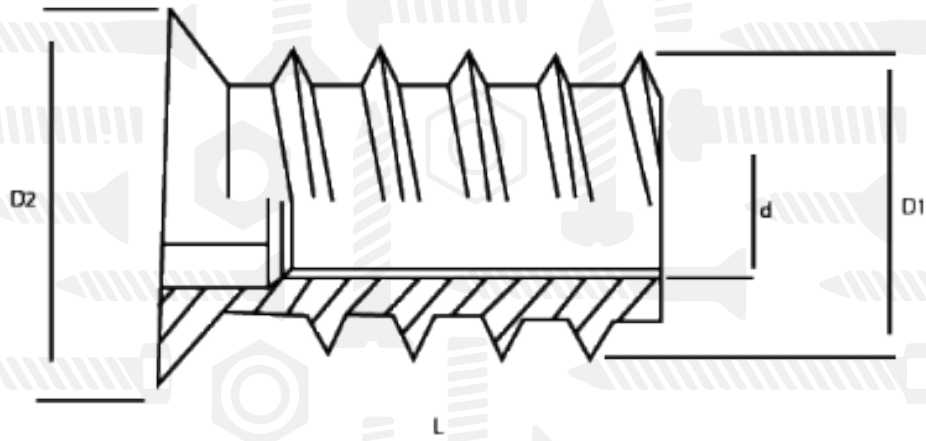

AN 422

Муфта різьбова до дерева

Розмір/Діаметр

d	D1	D2	L	s
4	8	8	7	4
5	10	10	8	5
5	10	10	12	5
6	12	10	7	6
6	12	10	10	6
6	12	10	13	6
6	12	10	24	6
6	12	11	15	6
6	12	12	12	6
6	12	12	15	6
6	12	12	16	6
6	12	12	40	6
8	12	12	20	8
8	12	18,5	20	8
10	18,5	18,5	25	10