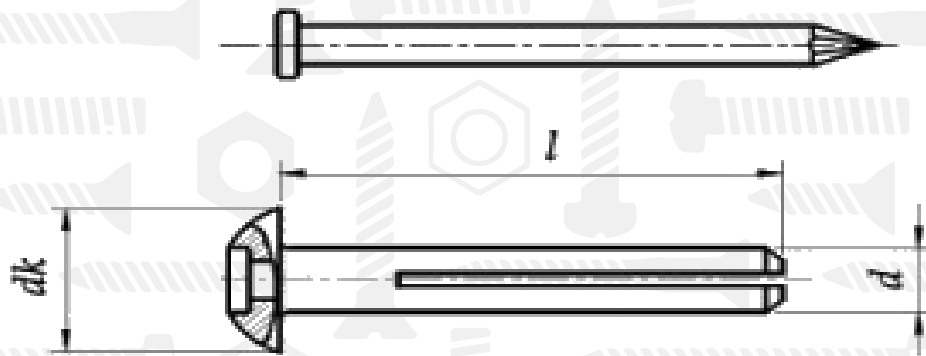

AN 306

Анкер швидкого монтажу

Розмір/Діаметр

<i>d</i>	6	
<i>l</i>	40	50
<i>dk</i>	13	13

d - діаметр анкера
l - довжина
dk - діаметр головки