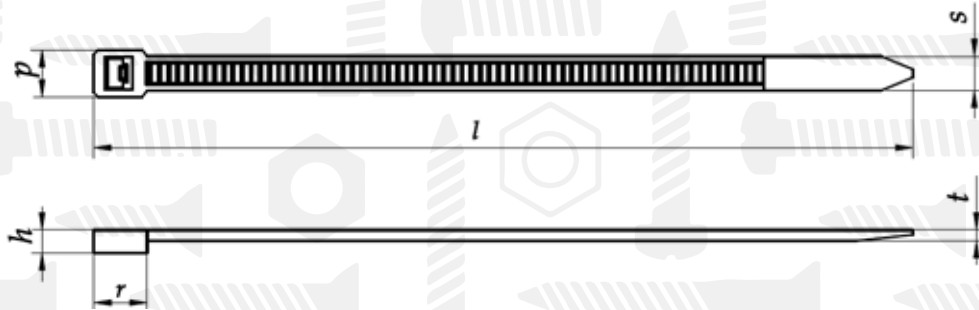

AN 114

Хомут пластиковий

Розмір/Діаметр

Позначення	100x2,5	140x3,6	160x2,5	200x2,5	200x3,6	200x4,8	250x4,8	290x3,6	290x4,8	300x7,8
<i>l</i>	98	140	160	200	200	200	250	290	290	300
<i>s</i>	2,5	3,6	2,6	2,6	2,6	4,8	4,8	3,6	4,8	7,75

* - дані виробника
p - ширина застівки
s - ширина
t - товщина
l - довжина
r - довжина застівки
h - висота застівки