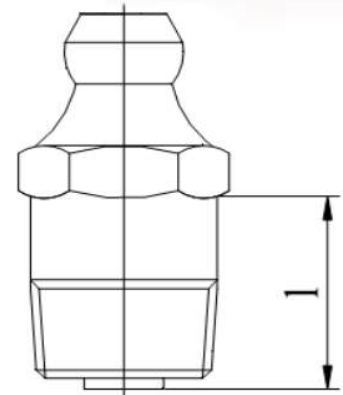

DIN 71412 A

Пресмаслянка пряма

Розмір/Діаметр

$d^{1)}$	$h$	$b$	$l$	$s$	
M5×0,8	15,0	5,5	-	7	
M6×0,75	15,0	5,5	-	7	
	24,0	6,0	14	7	
	29,0	8,3	19	7	
M6×1,0	13,5	4,0	-	7	
	15,0	5,5	-	7	
	17,3	5,6	8,5	7	
	24,0	6,0	14	7	
	29,0	8,3	19	7	
	41,0	6,0	31	7	
	15,0	5,5	-	11	
M7×1	15,0	5,5	-	9	
M8×0,75	15,0	5,5	-	9	
M8×1,0	15,5	5,5	-	9	
	18,5	8,5	-	9	
M8×1,25	15,0	5,5	-	9	

d - діаметр  
h - висота  
b - довжина різьби  
l - довжина  
s - розмір під ключ  
1) - кінцева різьба  
\* - не загартований

DIN 71412 A

Пресмаслянка пряма

Розмір/Діаметр

$d^{1)}$	$h$	$b$	$l$	$s$	
M10×1,0	15,0	5,5	-	11	
	17,5	7,5	-	11	
M10×1,25	15,0	5,5	-	11	
M10×1,5	15,0	5,5	-	14	
M12×1,0	17,5	6,5	-	14	
M12×1,25	17,5	6,5	-	14	
M12×1,5	17,5	6,5	-	14	
M12×1,75	17,5	6,5	-	14	
M14×1,5	17,5	6,5	-	14	
M14×2	17,5	6,5	-	14	
M16×1,5	18,0	7,0	-	17	
R1/8, 1/8-28BSP	43,0	6,0	33**	9	
	15,0	5,5	-	11	
R1/4 1/4-19BSP	17,5	6,5	-	14	
	19,0	8	-	14	
R3/8 3/8-19BSP	18,0	7,0	-	17	

d - діаметр  
h - висота  
b - довжина різьби  
l - довжина  
s - розмір під ключ  
1) - конічна різьба  
\* - не загартований

Розмір/Діаметр

$d^{1)}$	$h$	$b$	$l$	$s$	
1/8-27NPT /PTF	45,0	6,5	35**	9	
	65	8	55**	9	
	15	5,5	-	11	
	17	6,5	-	11	
	17,5	6,5	7,5	11	
	31	6	21	11	
1/4-18NPT /PTF	17,5	6,5	-	14	
	19	8	-	14	
	21	9	-	14	
1/4-28NF /UNF/SAE	13,5	4	-	7	
	15	5,5	-	7	
	17,3	5,6	8,5	7	
	24	6	14	7	
	29	8,3	19	7	
	41	6	31	7	

d - діаметр  
h - висота  
b - довжина різби  
l - довжина  
s - розмір під ключ  
1) - кінцева різьба  
\* - не загартований

Розмір/Діаметр

$d^{1)}$	$h$	$b$	$l$	$s$	
1/4-26BSF	15	5,5	-	7	
	8,3	19	-	7	
1/4-26BSW	15	5,5	-	7	
5/16-24NF /UNF/SAE	14	4	-	9	
	15	5,5	-	9	
5/16-22BSF	15	5,5	-	9	
5/16-BSW	15	5,5	-	9	
3/8-18NPT /PTF	18	7	-	17	
3/8- 24NF/UNF/SA E	15	5,5	-	11	
3/8-BSW	15	5,5	-	11	
1/2-20UNF /NF/SAE	17,5	6,5	-	14	