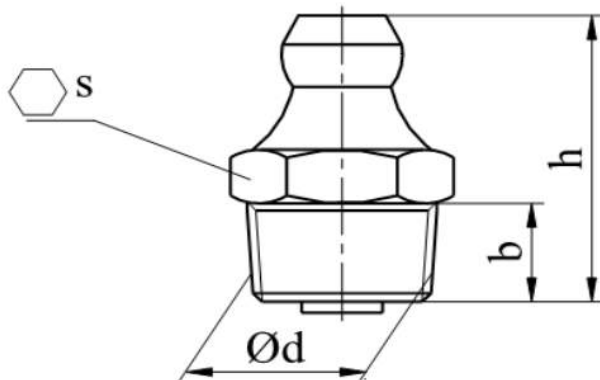

DIN 71412 A

Пресмаслянка пряма

Розмір/Діаметр

$d^{1)}$	$h$	$b$	$l$	$s$	
M5×0,8	15,0	5,5	-	7	
M6×0,75	15,0	5,5	-	7	
	24,0	6,0	14	7	
	29,0	8,3	19	7	
M6×1,0	13,5	4,0	-	7	
	15,0	5,5	-	7	
	17,3	5,6	8,5	7	
	24,0	6,0	14	7	
	29,0	8,3	19	7	
	41,0	6,0	31	7	
	15,0	5,5	-	11	
M7×1	15,0	5,5	-	9	
M8×0,75	15,0	5,5	-	9	
M8×1,0	15,5	5,5	-	9	
	18,5	8,5	-	9	
M8×1,25	15,0	5,5	-	9	

d - діаметр  
h - висота  
b - довжина різьби  
l - довжина  
s - розмір під ключ  
1) - кінцева різьба  
\* - не загартований

DIN 71412 A

Пресмаслянка пряма

Розмір/Діаметр

$d^{1)}$	$h$	$b$	$l$	$s$	
M10×1,0	15,0	5,5	-	11	
	17,5	7,5	-	11	
M10×1,25	15,0	5,5	-	11	
M10×1,5	15,0	5,5	-	14	
M12×1,0	17,5	6,5	-	14	
M12×1,25	17,5	6,5	-	14	
M12×1,5	17,5	6,5	-	14	
M12×1,75	17,5	6,5	-	14	
M14×1,5	17,5	6,5	-	14	
M14×2	17,5	6,5	-	14	
M16×1,5	18,0	7,0	-	17	
R1/8, 1/8-28BSP	43,0	6,0	33**	9	
	15,0	5,5	-	11	
R1/4 1/4-19BSP	17,5	6,5	-	14	
	19,0	8	-	14	
R3/8 3/8-19BSP	18,0	7,0	-	17	

d - діаметр  
h - висота  
b - довжина різьби  
l - довжина  
s - розмір під ключ  
1) - конічна різьба  
\* - не загартований

Розмір/Діаметр

$d^{1)}$	$h$	$b$	$l$	$s$	
1/8-27NPT /PTF	45,0	6,5	35**	9	
	65	8	55**	9	
	15	5,5	-	11	
	17	6,5	-	11	
	17,5	6,5	7,5	11	
	31	6	21	11	
1/4-18NPT /PTF	17,5	6,5	-	14	
	19	8	-	14	
	21	9	-	14	
1/4-28NF /UNF/SAE	13,5	4	-	7	
	15	5,5	-	7	
	17,3	5,6	8,5	7	
	24	6	14	7	
	29	8,3	19	7	
	41	6	31	7	

d - діаметр  
h - висота  
b - довжина різби  
l - довжина  
s - розмір під ключ  
1) - кінцева різьба  
\* - не загартований

Розмір/Діаметр

$d^{1)}$	$h$	$b$	$l$	$s$	
1/4-26BSF	15	5,5	-	7	
	8,3	19	-	7	
1/4-26BSW	15	5,5	-	7	
5/16-24NF /UNF/SAE	14	4	-	9	
	15	5,5	-	9	
5/16-22BSF	15	5,5	-	9	
5/16-BSW	15	5,5	-	9	
3/8-18NPT /PTF	18	7	-	17	
3/8- 24NF/UNF/SA E	15	5,5	-	11	
3/8-BSW	15	5,5	-	11	
1/2-20UNF /NF/SAE	17,5	6,5	-	14	