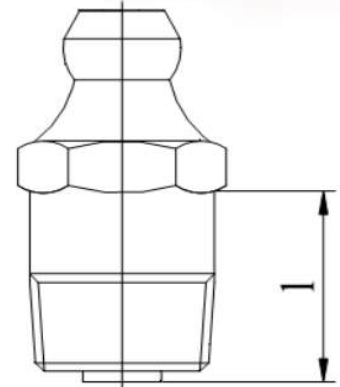

DIN 71412 A

Пресмаслянка пряма

Розмір/Діаметр

$d^{1)}$	$h$	$b$	$l$	$s$	
M5×0,8	15,0	5,5	-	7	
M6×0,75	15,0	5,5	-	7	
	24,0	6,0	14	7	
	29,0	8,3	19	7	
M6×1,0	13,5	4,0	-	7	
	15,0	5,5	-	7	
	17,3	5,6	8,5	7	
	24,0	6,0	14	7	
	29,0	8,3	19	7	
	41,0	6,0	31	7	
	15,0	5,5	-	11	
M7×1	15,0	5,5	-	9	
M8×0,75	15,0	5,5	-	9	
M8×1,0	15,5	5,5	-	9	
	18,5	8,5	-	9	
M8×1,25	15,0	5,5	-	9	

d - діаметр  
h - висота  
b - довжина різьби  
l - довжина  
s - розмір під ключ  
1) - кінцева різьба  
\* - не загартований

DIN 71412 A

Пресмаслянка пряма

Розмір/Діаметр

$d^{1)}$	$h$	$b$	$l$	$s$	
M10×1,0	15,0	5,5	-	11	
	17,5	7,5	-	11	
M10×1,25	15,0	5,5	-	11	
M10×1,5	15,0	5,5	-	14	
M12×1,0	17,5	6,5	-	14	
M12×1,25	17,5	6,5	-	14	
M12×1,5	17,5	6,5	-	14	
M12×1,75	17,5	6,5	-	14	
M14×1,5	17,5	6,5	-	14	
M14×2	17,5	6,5	-	14	
M16×1,5	18,0	7,0	-	17	
R1/8, 1/8-28BSP	43,0	6,0	33**	9	
	15,0	5,5	-	11	
R1/4 1/4-19BSP	17,5	6,5	-	14	
	19,0	8	-	14	
R3/8 3/8-19BSP	18,0	7,0	-	17	

d - діаметр  
h - висота  
b - довжина різьби  
l - довжина  
s - розмір під ключ  
1) - конічна різьба  
\* - не загартований

Розмір/Діаметр

$d^{1)}$	$h$	$b$	$l$	$s$	
1/8-27NPT /PTF	45,0	6,5	35**	9	
	65	8	55**	9	
	15	5,5	-	11	
	17	6,5	-	11	
	17,5	6,5	7,5	11	
	31	6	21	11	
1/4-18NPT /PTF	17,5	6,5	-	14	
	19	8	-	14	
	21	9	-	14	
1/4-28NF /UNF/SAE	13,5	4	-	7	
	15	5,5	-	7	
	17,3	5,6	8,5	7	
	24	6	14	7	
	29	8,3	19	7	
	41	6	31	7	

d - діаметр  
h - висота  
b - довжина різби  
l - довжина  
s - розмір під ключ  
1) - кінцева різьба  
\* - не загартований

Розмір/Діаметр

$d^{1)}$	$h$	$b$	$l$	$s$	
1/4-26BSF	15	5,5	-	7	
	8,3	19	-	7	
1/4-26BSW	15	5,5	-	7	
5/16-24NF /UNF/SAE	14	4	-	9	
	15	5,5	-	9	
5/16-22BSF	15	5,5	-	9	
5/16-BSW	15	5,5	-	9	
3/8-18NPT /PTF	18	7	-	17	
3/8- 24NF/UNF/SA E	15	5,5	-	11	
3/8-BSW	15	5,5	-	11	
1/2-20UNF /NF/SAE	17,5	6,5	-	14	