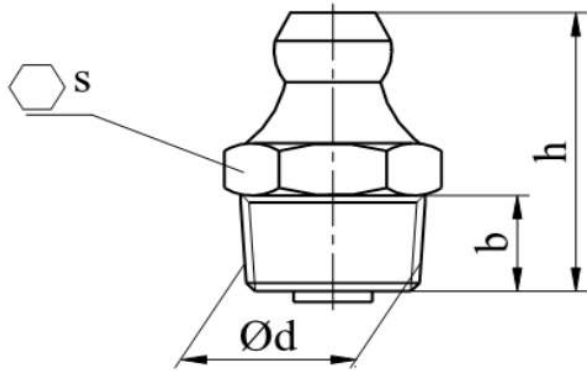

DIN 71412 A

Пресмаслянка пряма

Розмір/Діаметр

$d^{1)}$	$h$	$b$	$l$	$s$	
M5×0,8	15,0	5,5	-	7	
M6×0,75	15,0	5,5	-	7	
	24,0	6,0	14	7	
	29,0	8,3	19	7	
M6×1,0	13,5	4,0	-	7	
	15,0	5,5	-	7	
	17,3	5,6	8,5	7	
	24,0	6,0	14	7	
	29,0	8,3	19	7	
	41,0	6,0	31	7	
	15,0	5,5	-	11	
M7×1	15,0	5,5	-	9	
M8×0,75	15,0	5,5	-	9	
M8×1,0	15,5	5,5	-	9	
	18,5	8,5	-	9	
M8×1,25	15,0	5,5	-	9	

d - діаметр  
h - висота  
b - довжина різьби  
l - довжина  
s - розмір під ключ  
1) - кінцева різьба  
\* - не загартований

DIN 71412 A

Пресмаслянка пряма

Розмір/Діаметр

$d^{1)}$	$h$	$b$	$l$	$s$	
M10×1,0	15,0	5,5	-	11	
	17,5	7,5	-	11	
M10×1,25	15,0	5,5	-	11	
M10×1,5	15,0	5,5	-	14	
M12×1,0	17,5	6,5	-	14	
M12×1,25	17,5	6,5	-	14	
M12×1,5	17,5	6,5	-	14	
M12×1,75	17,5	6,5	-	14	
M14×1,5	17,5	6,5	-	14	
M14×2	17,5	6,5	-	14	
M16×1,5	18,0	7,0	-	17	
R1/8, 1/8-28BSP	43,0	6,0	33**	9	
	15,0	5,5	-	11	
R1/4 1/4-19BSP	17,5	6,5	-	14	
	19,0	8	-	14	
R3/8 3/8-19BSP	18,0	7,0	-	17	

d - діаметр  
h - висота  
b - довжина різьби  
l - довжина  
s - розмір під ключ  
1) - конічна різьба  
\* - не загартований

Розмір/Діаметр

$d^{1)}$	$h$	$b$	$l$	$s$	
1/8-27NPT /PTF	45,0	6,5	35**	9	
	65	8	55**	9	
	15	5,5	-	11	
	17	6,5	-	11	
	17,5	6,5	7,5	11	
	31	6	21	11	
1/4-18NPT /PTF	17,5	6,5	-	14	
	19	8	-	14	
	21	9	-	14	
1/4-28NF /UNF/SAE	13,5	4	-	7	
	15	5,5	-	7	
	17,3	5,6	8,5	7	
	24	6	14	7	
	29	8,3	19	7	
	41	6	31	7	

d - діаметр  
h - висота  
b - довжина різби  
l - довжина  
s - розмір під ключ  
1) - кінцева різьба  
\* - не загартований

Розмір/Діаметр

$d^{1)}$	$h$	$b$	$l$	$s$	
1/4-26BSF	15	5,5	-	7	
	8,3	19	-	7	
1/4-26BSW	15	5,5	-	7	
5/16-24NF /UNF/SAE	14	4	-	9	
	15	5,5	-	9	
5/16-22BSF	15	5,5	-	9	
5/16-BSW	15	5,5	-	9	
3/8-18NPT /PTF	18	7	-	17	
3/8- 24NF/UNF/SA E	15	5,5	-	11	
3/8-BSW	15	5,5	-	11	
1/2-20UNF /NF/SAE	17,5	6,5	-	14	