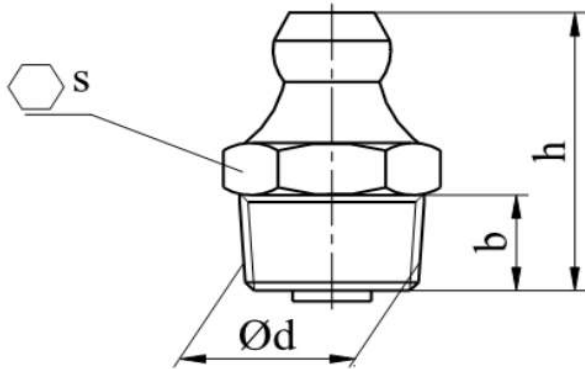

DIN 71412 A

Пресмаслянка пряма

Розмір/Діаметр

$d^{1)}$	$h$	$b$	$l$	$s$	
M5×0,8	15,0	5,5	-	7	
M6×0,75	15,0	5,5	-	7	
	24,0	6,0	14	7	
	29,0	8,3	19	7	
M6×1,0	13,5	4,0	-	7	
	15,0	5,5	-	7	
	17,3	5,6	8,5	7	
	24,0	6,0	14	7	
	29,0	8,3	19	7	
	41,0	6,0	31	7	
	15,0	5,5	-	11	
M7×1	15,0	5,5	-	9	
M8×0,75	15,0	5,5	-	9	
M8×1,0	15,5	5,5	-	9	
	18,5	8,5	-	9	
M8×1,25	15,0	5,5	-	9	

d - діаметр  
h - висота  
b - довжина різьби  
l - довжина  
s - розмір під ключ  
1) - кінцева різьба  
\* - не загартований

DIN 71412 A

Пресмаслянка пряма

Розмір/Діаметр

$d^{1)}$	$h$	$b$	$l$	$s$	
M10×1,0	15,0	5,5	-	11	
	17,5	7,5	-	11	
M10×1,25	15,0	5,5	-	11	
M10×1,5	15,0	5,5	-	14	
M12×1,0	17,5	6,5	-	14	
M12×1,25	17,5	6,5	-	14	
M12×1,5	17,5	6,5	-	14	
M12×1,75	17,5	6,5	-	14	
M14×1,5	17,5	6,5	-	14	
M14×2	17,5	6,5	-	14	
M16×1,5	18,0	7,0	-	17	
R1/8, 1/8-28BSP	43,0	6,0	33**	9	
	15,0	5,5	-	11	
R1/4 1/4-19BSP	17,5	6,5	-	14	
	19,0	8	-	14	
R3/8 3/8-19BSP	18,0	7,0	-	17	

d - діаметр  
h - висота  
b - довжина різьби  
l - довжина  
s - розмір під ключ  
1) - конічна різьба  
\* - не загартований

Розмір/Діаметр

$d^{1)}$	$h$	$b$	$l$	$s$	
1/8-27NPT /PTF	45,0	6,5	35**	9	
	65	8	55**	9	
	15	5,5	-	11	
	17	6,5	-	11	
	17,5	6,5	7,5	11	
	31	6	21	11	
1/4-18NPT /PTF	17,5	6,5	-	14	
	19	8	-	14	
	21	9	-	14	
1/4-28NF /UNF/SAE	13,5	4	-	7	
	15	5,5	-	7	
	17,3	5,6	8,5	7	
	24	6	14	7	
	29	8,3	19	7	
	41	6	31	7	

d - діаметр  
h - висота  
b - довжина різби  
l - довжина  
s - розмір під ключ  
1) - кінцева різьба  
\* - не загартований

Розмір/Діаметр

$d^{1)}$	$h$	$b$	$l$	$s$	
1/4-26BSF	15	5,5	-	7	
	8,3	19	-	7	
1/4-26BSW	15	5,5	-	7	
5/16-24NF /UNF/SAE	14	4	-	9	
	15	5,5	-	9	
5/16-22BSF	15	5,5	-	9	
5/16-BSW	15	5,5	-	9	
3/8-18NPT /PTF	18	7	-	17	
3/8- 24NF/UNF/SA E	15	5,5	-	11	
3/8-BSW	15	5,5	-	11	
1/2-20UNF /NF/SAE	17,5	6,5	-	14	