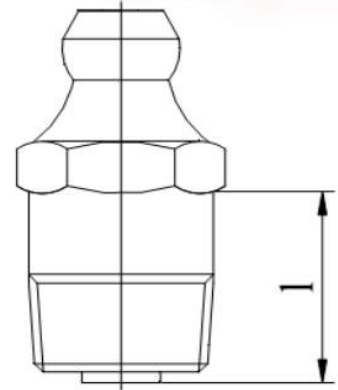

DIN 71412 A

Пресмаслянка пряма

Розмір/Діаметр

$d^{1)}$	$h$	$b$	$l$	$s$	
M5×0,8	15,0	5,5	-	7	
M6×0,75	15,0	5,5	-	7	
	24,0	6,0	14	7	
	29,0	8,3	19	7	
M6×1,0	13,5	4,0	-	7	
	15,0	5,5	-	7	
	17,3	5,6	8,5	7	
	24,0	6,0	14	7	
	29,0	8,3	19	7	
	41,0	6,0	31	7	
	15,0	5,5	-	11	
M7×1	15,0	5,5	-	9	
M8×0,75	15,0	5,5	-	9	
M8×1,0	15,5	5,5	-	9	
	18,5	8,5	-	9	
M8×1,25	15,0	5,5	-	9	

d - діаметр  
h - висота  
b - довжина різьби  
l - довжина  
s - розмір під ключ  
1) - кінцева різьба  
\* - не загартований

DIN 71412 A

Пресмаслянка пряма

Розмір/Діаметр

$d^{1)}$	$h$	$b$	$l$	$s$	
M10×1,0	15,0	5,5	-	11	
	17,5	7,5	-	11	
M10×1,25	15,0	5,5	-	11	
M10×1,5	15,0	5,5	-	14	
M12×1,0	17,5	6,5	-	14	
M12×1,25	17,5	6,5	-	14	
M12×1,5	17,5	6,5	-	14	
M12×1,75	17,5	6,5	-	14	
M14×1,5	17,5	6,5	-	14	
M14×2	17,5	6,5	-	14	
M16×1,5	18,0	7,0	-	17	
R1/8, 1/8-28BSP	43,0	6,0	33**	9	
	15,0	5,5	-	11	
R1/4 1/4-19BSP	17,5	6,5	-	14	
	19,0	8	-	14	
R3/8 3/8-19BSP	18,0	7,0	-	17	

d - діаметр  
h - висота  
b - довжина різьби  
l - довжина  
s - розмір під ключ  
1) - конічна різьба  
\* - не загартований

Розмір/Діаметр

$d^{1)}$	$h$	$b$	$l$	$s$	
1/8-27NPT /PTF	45,0	6,5	35**	9	
	65	8	55**	9	
	15	5,5	-	11	
	17	6,5	-	11	
	17,5	6,5	7,5	11	
	31	6	21	11	
1/4-18NPT /PTF	17,5	6,5	-	14	
	19	8	-	14	
	21	9	-	14	
1/4-28NF /UNF/SAE	13,5	4	-	7	
	15	5,5	-	7	
	17,3	5,6	8,5	7	
	24	6	14	7	
	29	8,3	19	7	
	41	6	31	7	

d - діаметр  
h - висота  
b - довжина різби  
l - довжина  
s - розмір під ключ  
1) - кінцева різьба  
\* - не загартований

Розмір/Діаметр

$d^{1)}$	$h$	$b$	$l$	$s$	
1/4-26BSF	15	5,5	-	7	
	8,3	19	-	7	
1/4-26BSW	15	5,5	-	7	
5/16-24NF /UNF/SAE	14	4	-	9	
	15	5,5	-	9	
5/16-22BSF	15	5,5	-	9	
5/16-BSW	15	5,5	-	9	
3/8-18NPT /PTF	18	7	-	17	
3/8- 24NF/UNF/SA E	15	5,5	-	11	
3/8-BSW	15	5,5	-	11	
1/2-20UNF /NF/SAE	17,5	6,5	-	14	