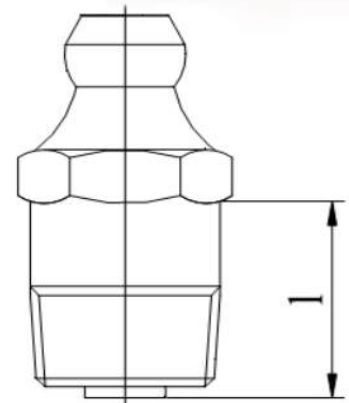

DIN 71412 A

Пресмаслянка пряма

Розмір/Діаметр

$d^{1)}$	$h$	$b$	$l$	$s$	
M5×0,8	15,0	5,5	-	7	
M6×0,75	15,0	5,5	-	7	
	24,0	6,0	14	7	
	29,0	8,3	19	7	
M6×1,0	13,5	4,0	-	7	
	15,0	5,5	-	7	
	17,3	5,6	8,5	7	
	24,0	6,0	14	7	
	29,0	8,3	19	7	
	41,0	6,0	31	7	
	15,0	5,5	-	11	
M7×1	15,0	5,5	-	9	
M8×0,75	15,0	5,5	-	9	
M8×1,0	15,5	5,5	-	9	
	18,5	8,5	-	9	
M8×1,25	15,0	5,5	-	9	

d - діаметр  
h - висота  
b - довжина різьби  
l - довжина  
s - розмір під ключ  
1) - кінцева різьба  
\* - не загартований

DIN 71412 A

Пресмаслянка пряма

Розмір/Діаметр

$d^{1)}$	$h$	$b$	$l$	$s$	
M10×1,0	15,0	5,5	-	11	
	17,5	7,5	-	11	
M10×1,25	15,0	5,5	-	11	
M10×1,5	15,0	5,5	-	14	
M12×1,0	17,5	6,5	-	14	
M12×1,25	17,5	6,5	-	14	
M12×1,5	17,5	6,5	-	14	
M12×1,75	17,5	6,5	-	14	
M14×1,5	17,5	6,5	-	14	
M14×2	17,5	6,5	-	14	
M16×1,5	18,0	7,0	-	17	
R1/8, 1/8-28BSP	43,0	6,0	33**	9	
	15,0	5,5	-	11	
R1/4 1/4-19BSP	17,5	6,5	-	14	
	19,0	8	-	14	
R3/8 3/8-19BSP	18,0	7,0	-	17	

d - діаметр  
h - висота  
b - довжина різьби  
l - довжина  
s - розмір під ключ  
1) - конічна різьба  
\* - не загартований

Розмір/Діаметр

$d^{1)}$	$h$	$b$	$l$	$s$	
1/8-27NPT /PTF	45,0	6,5	35**	9	
	65	8	55**	9	
	15	5,5	-	11	
	17	6,5	-	11	
	17,5	6,5	7,5	11	
	31	6	21	11	
1/4-18NPT /PTF	17,5	6,5	-	14	
	19	8	-	14	
	21	9	-	14	
1/4-28NF /UNF/SAE	13,5	4	-	7	
	15	5,5	-	7	
	17,3	5,6	8,5	7	
	24	6	14	7	
	29	8,3	19	7	
	41	6	31	7	

d - діаметр  
h - висота  
b - довжина різби  
l - довжина  
s - розмір під ключ  
1) - кінцева різьба  
\* - не загартований

Розмір/Діаметр

$d^{1)}$	$h$	$b$	$l$	$s$	
1/4-26BSF	15	5,5	-	7	
	8,3	19	-	7	
1/4-26BSW	15	5,5	-	7	
5/16-24NF /UNF/SAE	14	4	-	9	
	15	5,5	-	9	
5/16-22BSF	15	5,5	-	9	
5/16-BSW	15	5,5	-	9	
3/8-18NPT /PTF	18	7	-	17	
3/8- 24NF/UNF/SA E	15	5,5	-	11	
3/8-BSW	15	5,5	-	11	
1/2-20UNF /NF/SAE	17,5	6,5	-	14	