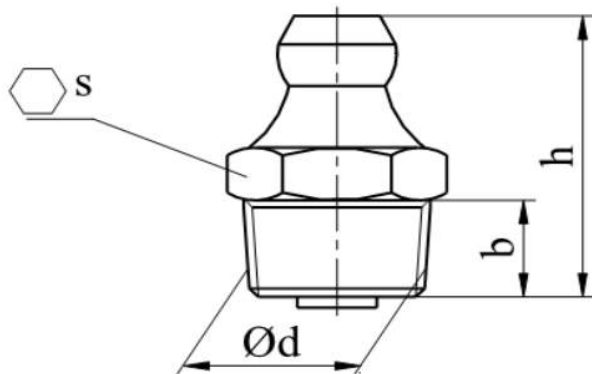

DIN 71412 A

Пресмаслянка пряма

Розмір/Діаметр

$d^{1)}$	$h$	$b$	$l$	$s$	
M5×0,8	15,0	5,5	-	7	
M6×0,75	15,0	5,5	-	7	
	24,0	6,0	14	7	
	29,0	8,3	19	7	
M6×1,0	13,5	4,0	-	7	
	15,0	5,5	-	7	
	17,3	5,6	8,5	7	
	24,0	6,0	14	7	
	29,0	8,3	19	7	
	41,0	6,0	31	7	
	15,0	5,5	-	11	
M7×1	15,0	5,5	-	9	
M8×0,75	15,0	5,5	-	9	
M8×1,0	15,5	5,5	-	9	
	18,5	8,5	-	9	
M8×1,25	15,0	5,5	-	9	

d - діаметр  
h - висота  
b - довжина різьби  
l - довжина  
s - розмір під ключ  
1) - кінцева різьба  
\* - не загартований

DIN 71412 A

Пресмаслянка пряма

Розмір/Діаметр

$d^{1)}$	$h$	$b$	$l$	$s$	
M10×1,0	15,0	5,5	-	11	
	17,5	7,5	-	11	
M10×1,25	15,0	5,5	-	11	
M10×1,5	15,0	5,5	-	14	
M12×1,0	17,5	6,5	-	14	
M12×1,25	17,5	6,5	-	14	
M12×1,5	17,5	6,5	-	14	
M12×1,75	17,5	6,5	-	14	
M14×1,5	17,5	6,5	-	14	
M14×2	17,5	6,5	-	14	
M16×1,5	18,0	7,0	-	17	
R1/8, 1/8-28BSP	43,0	6,0	33**	9	
	15,0	5,5	-	11	
R1/4 1/4-19BSP	17,5	6,5	-	14	
	19,0	8	-	14	
R3/8 3/8-19BSP	18,0	7,0	-	17	

d - діаметр  
h - висота  
b - довжина різьби  
l - довжина  
s - розмір під ключ  
1) - конічна різьба  
\* - не загартований

Розмір/Діаметр

$d^{1)}$	$h$	$b$	$l$	$s$	
1/8-27NPT /PTF	45,0	6,5	35**	9	
	65	8	55**	9	
	15	5,5	-	11	
	17	6,5	-	11	
	17,5	6,5	7,5	11	
	31	6	21	11	
1/4-18NPT /PTF	17,5	6,5	-	14	
	19	8	-	14	
	21	9	-	14	
1/4-28NF /UNF/SAE	13,5	4	-	7	
	15	5,5	-	7	
	17,3	5,6	8,5	7	
	24	6	14	7	
	29	8,3	19	7	
	41	6	31	7	

d - діаметр  
h - висота  
b - довжина різби  
l - довжина  
s - розмір під ключ  
1) - кінцева різьба  
\* - не загартований

Розмір/Діаметр

$d^{1)}$	$h$	$b$	$l$	$s$	
1/4-26BSF	15	5,5	-	7	
	8,3	19	-	7	
1/4-26BSW	15	5,5	-	7	
5/16-24NF /UNF/SAE	14	4	-	9	
	15	5,5	-	9	
5/16-22BSF	15	5,5	-	9	
5/16-BSW	15	5,5	-	9	
3/8-18NPT /PTF	18	7	-	17	
3/8- 24NF/UNF/SA E	15	5,5	-	11	
3/8-BSW	15	5,5	-	11	
1/2-20UNF /NF/SAE	17,5	6,5	-	14	