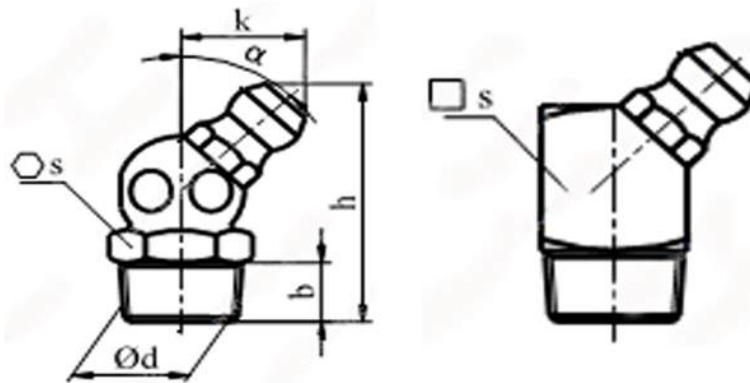

d - діаметр
 h - висота
 b - довжина різьби
 s - розмір під ключ
 k - довжина штуцера
 α - кут
¹⁾ - кінцева різьба

DIN 71412 B

Пресмаслянка кутова

Розмір/Діаметр

$d^{1)}$	h	b	k	α	s	
M10×1,0	20,5	5,5	11	45°	11	□
	25	5,5	11,5	45°	11	⬡
	26	7	11,5	45°	11	⬡
	47	7	11	45°	11	□
	25	5,5	11,5	67°	11	⬡
M10×1,25	25	5,5	11,5	45°	11	⬡
M10×1,5	25	5,5	11,5	45°	11	⬡
M12×1,0	22,5	6,5	12	45°	14	⬡
M12×1,5	22,5	6,5	12	45°	14	⬡
M12×1,75	22,5	6,5	12	45°	14	⬡
M14×1,5	22,5	6,5	12	45°	14	⬡
M16×1,5	25,5	7	13,5	45°	17	⬡
R1/8, 1/8-28BSP	20,5	5,5	11	45°	11	□
	25	5,5	11,5	45°	11	⬡
	28,5	9	11,5	45°	11	⬡
	36	5,5	11	45°	11	□
	25	5,5	11,5	67°	11	⬡
R1/4 1/4-19BSP	22,5	6,5	12	45°	11	⬡
R3/8 3/8-19BSP	25,5	7	13,5	45°	17	⬡

d - діаметр
h - висота
b - довжина різьби
s - розмір під ключ
k - довжина шуцера
α - кут
1) - кінцева різьба

DIN 71412 B

Пресмаслянка кутова

Розмір/Діаметр

$d^{1)}$	h	b	k	α	s	
1/8-27NPT /PTF	20,5	5,5	11	45°	11	
	27	7	11,5	45°	11	
	24	7	14	45°	11	
1/4-18NPT /PTF	22,5	6,5	12	45°	14	
1/4-26 BSF	23,5	5,5	10,5	45°	9	
	20,5	5,5	12,2	67°	9	
1/4-28NF /UNF/SAE	23,5	5,5	10,5	45°	9	
	20,5	5,5	12,2	67°	9	
1/4-BSW	23,5	5,5	10,5	45°	9	
5/16-22BSF	23,5	5,5	10,5	45°	9	
	20,5	5,5	12,2	67°	9	
5/16-24NF /UNF/SAE	23,5	5,5	10,5	45°	9	
	20,5	5,5	12,2	67°	9	
5/16-BSW	23,5	5,5	10,5	45°	9	
3/8-18NPT /PTF	25,5	7	13,5	45°	17	
3/8-BSF	25,5	5,5	11,5	45°	11	
	25	5,5	11,5	67°	11	
3/8-24NF /UNF/SAE	25	5,5	11,5	67°	11	
3/8-BSW	25	5,5	11,5	45°	11	
1/2-20UNF /NF/SAE	22,5	6,5	12	45°	14	

d - діаметр
h - висота
b - довжина різьби
s - розмір під ключ
k - довжина штуцера
α - кут
1) - конічна різьба