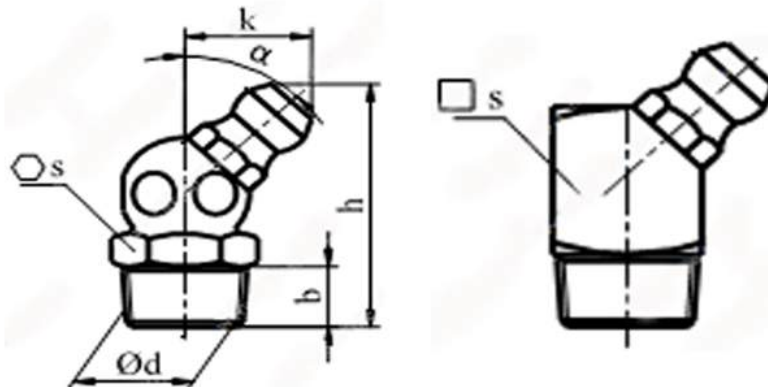

Розмір/Діаметр

$d^{1)}$	h	b	k	α	s	
M5×0,8	23,5	5,5	10,5	45°	9	
M6×0,75	20,5	5,5	10,5	45°	9	
	23,5	5,5	10,5	45°	9	
M6×1,0	20,5	5,5	10,5	45°	9	
	23,5	5,5	10,5	45°	9	
	17,5	5,5	12,3	67°	9	
	20,5	5,5	12,2	67°	9	
M7×1,0	23,5	5,5	10,5	45°	9	
M8×0,75	23,5	5,5	10,5	45°	9	
M8×1,0	20,5	5,5	10,5	45°	9	
	23,5	5,5	10,5	45°	9	
	17,5	5,5	12,3	67°	9	
	20,5	5,5	12,2	67°	9	
M8×1,25	20,5	5,5	10,5	45°	9	
	23,5	5,5	10,5	45°	9	
	20,5	5,5	12,2	67°	9	

d - діаметр
 h - висота
 b - довжина різьби
 s - розмір під ключ
 k - довжина штуцера
 α - кут
¹⁾ - кінцева різьба

DIN 71412 B

Пресмаслянка кутова

Розмір/Діаметр

$d^{1)}$	h	b	k	α	s	
M10×1,0	20,5	5,5	11	45°	11	□
	25	5,5	11,5	45°	11	⬡
	26	7	11,5	45°	11	⬡
	47	7	11	45°	11	□
	25	5,5	11,5	67°	11	⬡
M10×1,25	25	5,5	11,5	45°	11	⬡
M10×1,5	25	5,5	11,5	45°	11	⬡
M12×1,0	22,5	6,5	12	45°	14	⬡
M12×1,5	22,5	6,5	12	45°	14	⬡
M12×1,75	22,5	6,5	12	45°	14	⬡
M14×1,5	22,5	6,5	12	45°	14	⬡
M16×1,5	25,5	7	13,5	45°	17	⬡
R1/8, 1/8-28BSP	20,5	5,5	11	45°	11	□
	25	5,5	11,5	45°	11	⬡
	28,5	9	11,5	45°	11	⬡
	36	5,5	11	45°	11	□
	25	5,5	11,5	67°	11	⬡
R1/4 1/4-19BSP	22,5	6,5	12	45°	11	⬡
R3/8 3/8-19BSP	25,5	7	13,5	45°	17	⬡

d - діаметр
h - висота
b - довжина різьби
s - розмір під ключ
k - довжина шуцера
α - кут
1) - кінцева різьба

DIN 71412 B

Пресмаслянка кутова

Розмір/Діаметр

$d^{1)}$	h	b	k	α	s	
1/8-27NPT /PTF	20,5	5,5	11	45°	11	
	27	7	11,5	45°	11	
	24	7	14	45°	11	
1/4-18NPT /PTF	22,5	6,5	12	45°	14	
1/4-26 BSF	23,5	5,5	10,5	45°	9	
	20,5	5,5	12,2	67°	9	
1/4-28NF /UNF/SAE	23,5	5,5	10,5	45°	9	
	20,5	5,5	12,2	67°	9	
1/4-BSW	23,5	5,5	10,5	45°	9	
5/16-22BSF	23,5	5,5	10,5	45°	9	
	20,5	5,5	12,2	67°	9	
5/16-24NF /UNF/SAE	23,5	5,5	10,5	45°	9	
	20,5	5,5	12,2	67°	9	
5/16-BSW	23,5	5,5	10,5	45°	9	
3/8-18NPT /PTF	25,5	7	13,5	45°	17	
3/8-BSF	25,5	5,5	11,5	45°	11	
	25	5,5	11,5	67°	11	
3/8-24NF /UNF/SAE	25	5,5	11,5	67°	11	
3/8-BSW	25	5,5	11,5	45°	11	
1/2-20UNF /NF/SAE	22,5	6,5	12	45°	14	