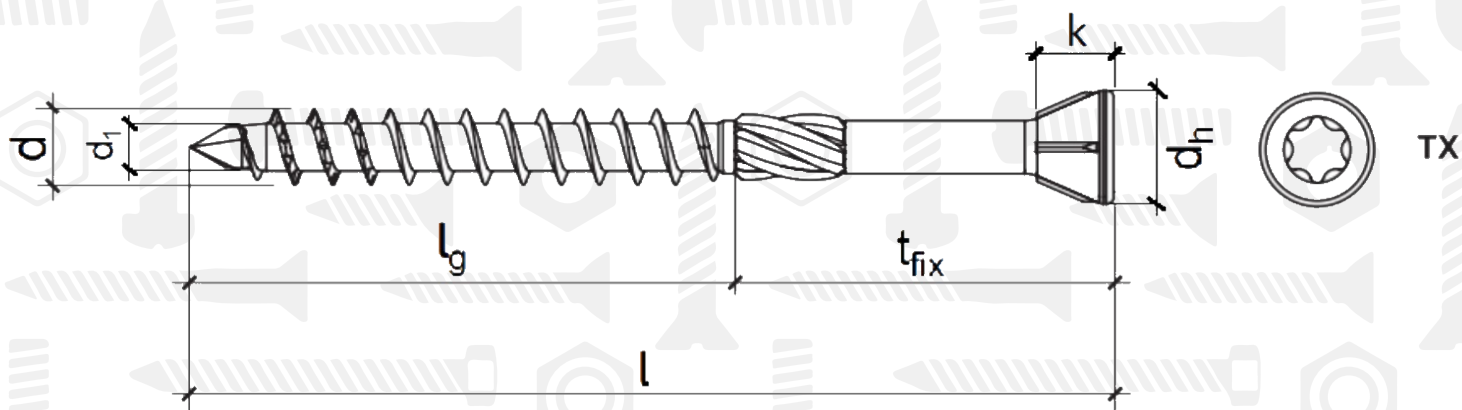

WN

Саморіз для дерева

Розмір/Діаметр

	M4	M5
d		
d_1	2,87	3,23
d_h	6,62	7,98
k	3,6	4
S	TX-15	TX-20

d - діаметр
 d_1 - діаметр внутрішньої частини різьби
 d_h - діаметр головки
 k - висота головки
 S - розмір під ключ