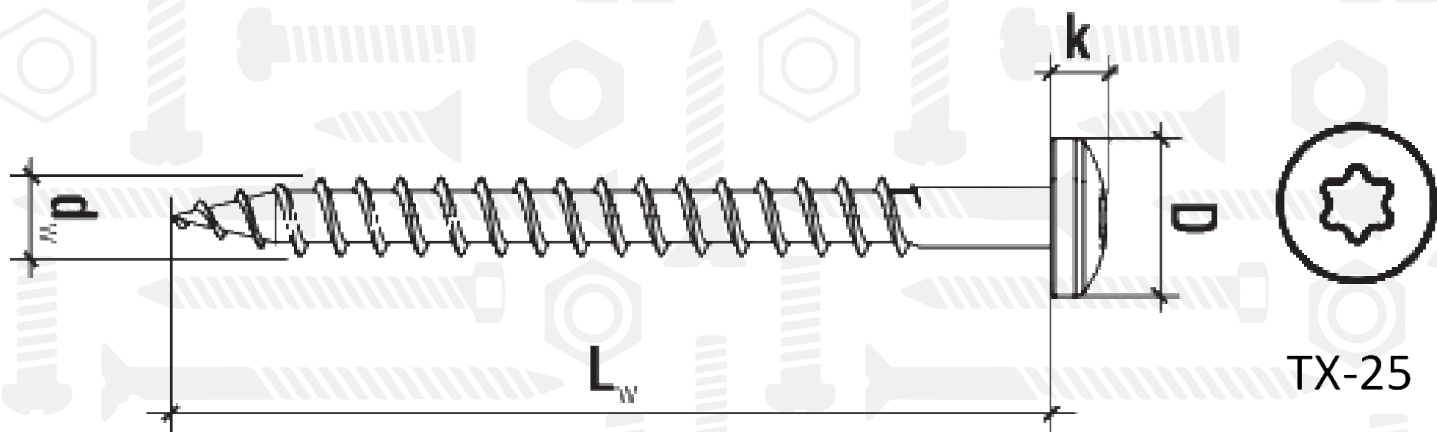

WBWT

Саморіз для ПВХ профілів

Розмір/Діаметр

d_w	M5
D	9,5
k	3,2
S	TX-25

d_w - діаметр
 D - діаметр головки
 k - висота головки
 S - шліц