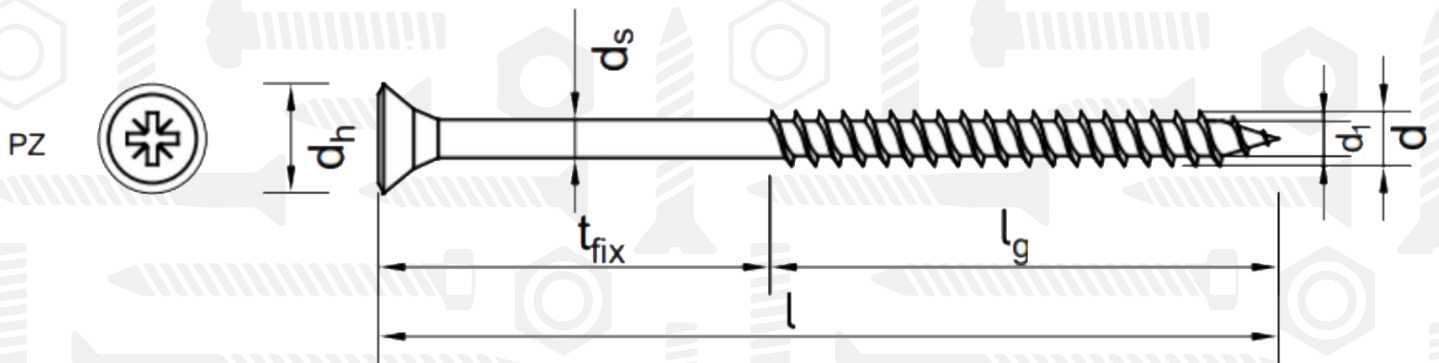

KHD

Саморіз універсальний з потайною головкою

Розмір/Діаметр

d_w	M3	M3,5	M4	M4,5	M5	M6
d_1	2	2,25	2,65	2,8	3,1	3,8
d_h	6	7	8	9	10	12
l	10-40	40-60	40-80	55-80	50-120	70-200

d - діаметр
 d_1 - внутрішній діаметр
 d_h - діаметр головки
 l - довжина