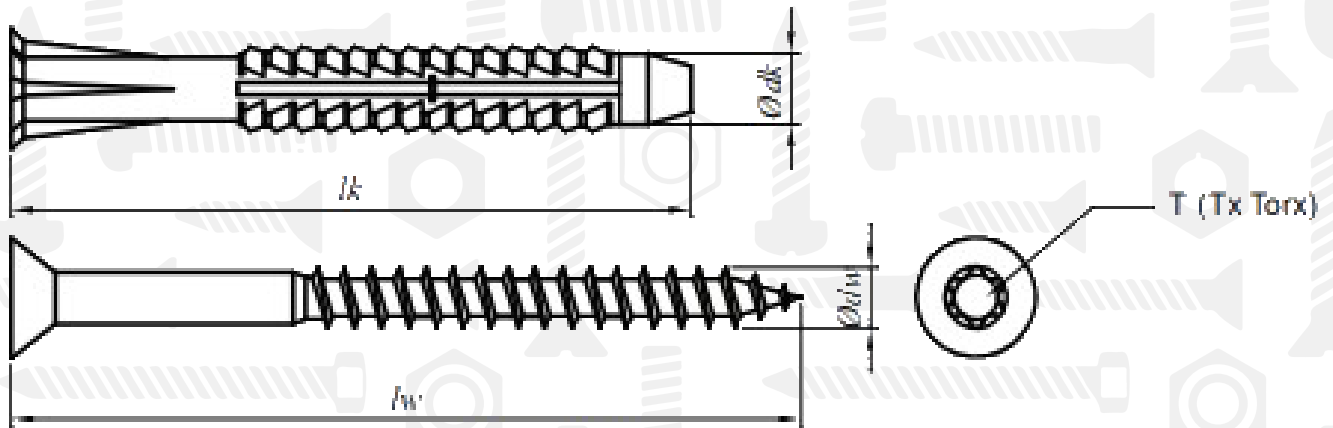

AN 246

Дюбель для цегли

Розмір/Діаметр

	6x50	6x70	8x60	8x80	8x100	10x100	10x115	10x135	10x160
ødk	6		8			10			
l _k	50	70	60	80	100	100	115	135	160
ødw	4		5,5			7			
l _w	55	75	65	85	105	110	120	140	170

ødk - діаметр дюбеля
 l_k - довжина дюбеля
 ødw - діаметр шурупа
 l_w - довжина шурупа