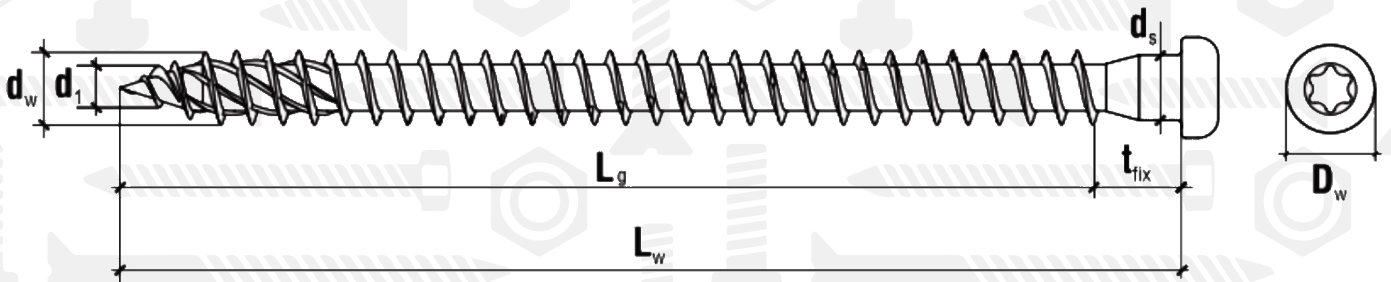

WKLC

Саморіз для дерева

Розмір/Діаметр

d	M5
d_1	3,3
d_s	4,8
D	7,4
SW	TX20

d - діаметр
 d_1 - діаметр внутрішньої частини
 d_s - діаметр гладкої частини
 D - ширина головки
 SW - розмір під ключ