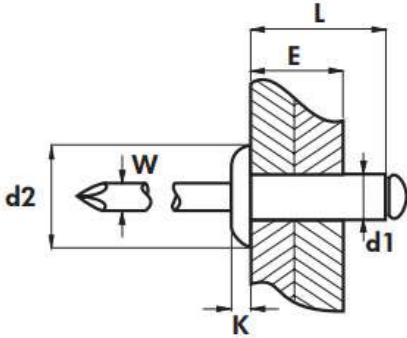

## ISO 15977 Al/St Заклепка витяжна з плоским буртиком Bralo

Розмір/Діаметр

d1	2,4					3,0										
L	4	6	8	10	12	4	5	6	7	8	9	10	12	14	16	18
E	0,5-2,0	2,0-4,0	4,0-6,0	6,0-8,0	8,0-9,5	0,5-1,5	0,5-2,5	1,5-3,5	1,5-4,5	3,5-5,0	5,5-6,0	5,0-7,0	7,0-9,0	9,0-11,0	11,0-13,0	13,0-15,0
	2,50					3,10										
d2	5,00					6,00										
K	0,60					1,00										
W	1,45					1,80										
(N)	350					550										
(N)	550					850										

## ISO 15977 Al/St Закlepка витяжна з плоским буртиком Bralo

Розмір/Діаметр

d1	4,0													
L	5	6	7	8	10	12	14	16	18	20	25	30	35	40
E	0,5-2,5	1,0-3,0	3,0-4,5	3,0-5,0	5,0-6,5	6,5-8,5	8,5-10,5	10,5-12,5	12,5-14,5	14,5-16,5	16,5-21,5	21,5-26,0	26,0-31,0	31,0-36,0
	4,10													
d2	8,00													
K	1,40													
W	2,20													
	1250													
	1800													

## ISO 15977 Al/St Заклепка витяжна з плоским буртиком Bralo

Розмір/Діаметр

d1	5,0													
L	6	8	10	12	14	16	18	20	25	30	35	40	45	50
E	0,5-3,0	3,0-4,5	4,5-6,0	6,0-8,0	8,0-10,0	10,0-12,0	12,0-14,0	14,0-16,0	16,0-21,0	21,0-25,0	27,0-30,0	30,0-35,0	35,0-40,0	40,0-45,0
	5,10													
d2	9,50													
K	1,60													
W	2,65													
 (N)	2150													
 (N)	3100													

## ISO 15977 Al/St Закlepка витяжна з плоским буртиком Bralo

Розмір/Діаметр

d1	6,4								7,8	
L	12	15	18	22	26	30	35	50	15	22
E	3,0-6,0	6,0-9,0	9,0-12,0	12,0-16,0	16,0-20,0	20,0-24,0	24,0-29,0	29,0-42,0	6,0-9,0	9,0-16,0
	6,50								8,00	
d2	13,0								13,5	
K	2,20								2,20	
W	3,60								3,60	
 (N)	3400								5000	
 (N)	4800								7500	