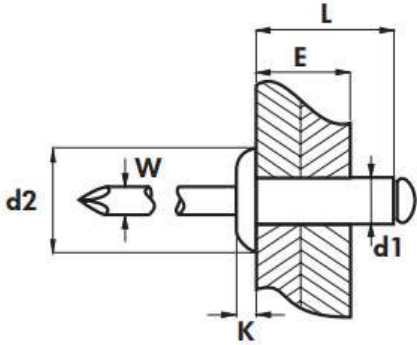

## ISO 15977 Al/St Закlepка витяжна з плоским буртиком Bralo

Розмір/Діаметр

d1	4,0													
L	5	6	7	8	10	12	14	16	18	20	25	30	35	40
E	0,5-2,5	1,0-3,0	3,0-4,5	3,0-5,0	5,0-6,5	6,5-8,5	8,5-10,5	10,5-12,5	12,5-14,5	14,5-16,5	16,5-21,5	21,5-26,0	26,0-31,0	31,0-36,0
	4,10													
d2	8,00													
K	1,40													
W	2,20													
	1250													
	1800													

d1	4,8															
L	6	8	10	12	14	16	18	21	24	27	30	32	35	40	45	50
E	0,5-3,0	3,0-4,5	4,5-6,0	6,0-8,0	8,0-10,0	10,0-12,0	12,0-14,0	14,0-17,0	17,0-20,0	20,0-23,0	23,0-25,0	25,0-27,0	27,0-30,0	30,0-35,0	35,0-40,0	40,0-45,0
	4,90															
d2	9,50															
K	1,50															
W	2,65															
	1850															
	2600															

d1 - діаметр  
 L - довжина  
 E - діапазон товщини  
 d2 - діаметр буртика  
 K - ширина буртика  
 W - діаметр цвяшка

## ISO 15977 Al/St Заклепка витяжна з плоским буртиком Bralo

Розмір/Діаметр

d1	5,0													
L	6	8	10	12	14	16	18	20	25	30	35	40	45	50
E	0,5-3,0	3,0-4,5	4,5-6,0	6,0-8,0	8,0-10,0	10,0-12,0	12,0-14,0	14,0-16,0	16,0-21,0	21,0-25,0	27,0-30,0	30,0-35,0	35,0-40,0	40,0-45,0
	5,10													
d2	9,50													
K	1,60													
W	2,65													
 (N)	2150													
 (N)	3100													