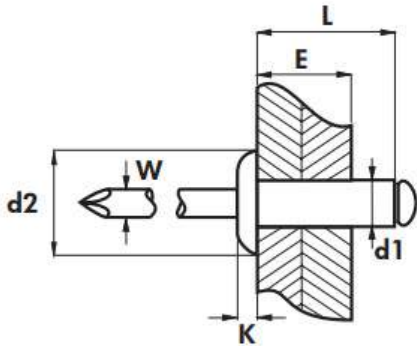

## ISO 15977 Al/St Заклепка витяжна з плоским буртиком Bralo

Розмір/Діаметр

d1	2,4					3,0										
L	4	6	8	10	12	4	5	6	7	8	9	10	12	14	16	18
E	0,5-2,0	2,0-4,0	4,0-6,0	6,0-8,0	8,0-9,5	0,5-1,5	0,5-2,5	1,5-3,5	1,5-4,5	3,5-5,0	5,5-6,0	5,0-7,0	7,0-9,0	9,0-11,0	11,0-13,0	13,0-15,0
	2,50					3,10										
d2	5,00					6,00										
K	0,60					1,00										
W	1,45					1,80										
(N)	350					550										
(N)	550					850										

d1	3,2									
L	4	5	6	8	10	12	15	18	20	
E	0,5-2,5	0,5-2,5	1,5-3,5	3,5-5,0	5,0-7,0	7,0-9,0	9,0-12,0	12,0-15,0	15,0-18,0	
	3,30									
d2	6,40									
K	1,00									
W	1,80									
(N)	750									
(N)	1100									

## ISO 15977 Al/St Закlepка витяжна з плоским буртиком Bralo

Розмір/Діаметр

d1	4,0													
L	5	6	7	8	10	12	14	16	18	20	25	30	35	40
E	0,5-2,5	1,0-3,0	3,0-4,5	3,0-5,0	5,0-6,5	6,5-8,5	8,5-10,5	10,5-12,5	12,5-14,5	14,5-16,5	16,5-21,5	21,5-26,0	26,0-31,0	31,0-36,0
	4,10													
d2	8,00													
K	1,40													
W	2,20													
	1250													
	1800													

## ISO 15977 Al/St Заклепка витяжна з плоским буртиком Bralo

Розмір/Діаметр

d1	5,0													
L	6	8	10	12	14	16	18	20	25	30	35	40	45	50
E	0,5-3,0	3,0-4,5	4,5-6,0	6,0-8,0	8,0-10,0	10,0-12,0	12,0-14,0	14,0-16,0	16,0-21,0	21,0-25,0	27,0-30,0	30,0-35,0	35,0-40,0	40,0-45,0
	5,10													
d2	9,50													
K	1,60													
W	2,65													
 (N)	2150													
 (N)	3100													