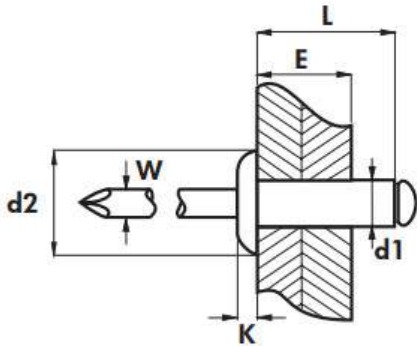

ISO 15977 Al/St Закlepка витяжна з плоским буртиком Bralo

Розмір/Діаметр

d1	6,4								7,8	
L	12	15	18	22	26	30	35	50	15	22
E	3,0-6,0	6,0-9,0	9,0-12,0	12,0-16,0	16,0-20,0	20,0-24,0	24,0-29,0	29,0-42,0	6,0-9,0	9,0-16,0
	6,50								8,00	
d2	13,0								13,5	
K	2,20								2,20	
W	3,60								3,60	
(N)	3400								5000	
(N)	4800								7500	

d1- діаметр
L - довжина
E - діапазон товщини
d2 - діаметр буртика
K - ширина буртика
W - діаметр цвяшка