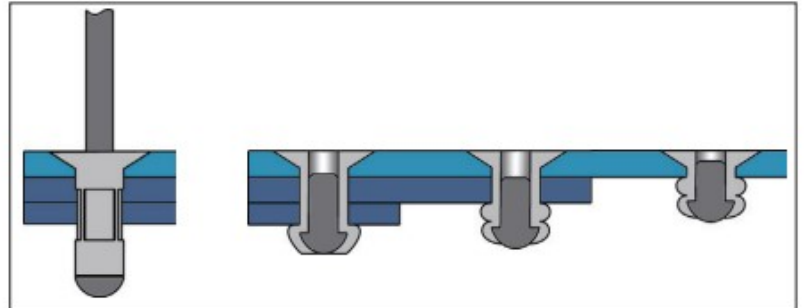

Заклепка MULTIGRIP Al/St з потайним буртиком

Розмір/Діаметр

<i>d1</i>	3,2	4,0	4,8	
<i>L</i>	9,50	11,0	12,0	16,5
<i>E</i>	1,5-6,0	2,0-8,0	2,0-7,5	6,0-12,0
	3,30-3,40	4,10-4,20	4,90-5,00	
<i>d2</i>	6,00	7,50	9,50	
<i>K</i>	1,10	1,10	1,60	
<i>W</i>	1,80	2,20	2,75	
<i>I</i>	12,00	14,00	16,00	20,00
 (N)	630	1050	1500	
 (N)	980	1400	2400	

d1 - діаметр

L - довжина

E - діапазон товщини

d2 - діаметр буртика

K - ширина буртика

W - діаметр цвяшка

I - довжина заклепки