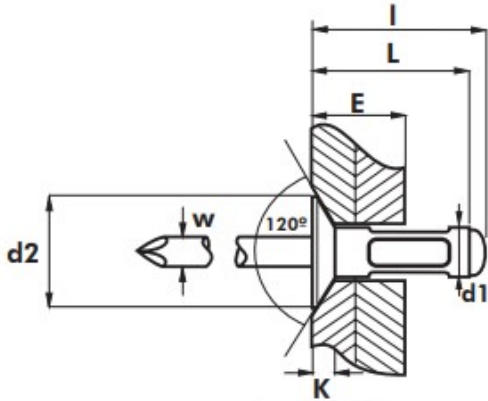

Заклепка MULTIGRIP Al/St з потайним буртиком

Розмір/Діаметр

<i>d1</i>	3,2	4,0	4,8	
<i>L</i>	9,50	11,0	12,0	16,5
<i>E</i>	1,5-6,0	2,0-8,0	2,0-7,5	6,0-12,0
	3,30-3,40	4,10-4,20	4,90-5,00	
<i>d2</i>	6,00	7,50	9,50	
<i>K</i>	1,10	1,10	1,60	
<i>W</i>	1,80	2,20	2,75	
<i>I</i>	12,00	14,00	16,00	20,00
 (N)	630	1050	1500	
 (N)	980	1400	2400	

d1 - діаметр

L - довжина

E - діапазон товщини

d2 - діаметр буртика

K - ширина буртика

W - діаметр цвяшка

I - довжина заклепки