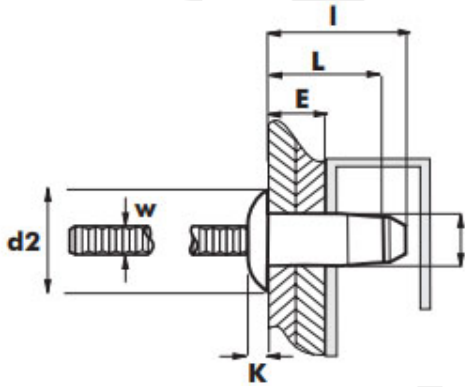

## Заклепка Hard Lock Al/St з плоским буртиком рифлена Bralo

Розмір/Діаметр

<b>d1</b>	<b>4,8</b>			
<b>L</b>	10,8	12,8	14,8	16,8
<b>E</b>	1,5-6,0	3,0-7,0	4,0-8,5	6,0-10,5
	4,90-5,10			
<b>d2</b>	9,40			
<b>K</b>	1,40			
<b>W</b>	2,80			
<b>I</b>	13,7	15,7	17,7	19,7
 (N)	1200			
 (N)	1900			

d1- діаметр

L - довжина

E - діапазон товщини

d2 - діаметр буртика

K - ширина буртика

W - діаметр цвяшка

I - довжина заклепки