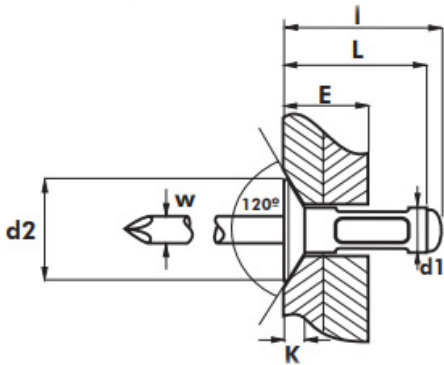

Заклепка MULTIGRIP A1/A2 з потайним буртиком

Розмір/Діаметр

d1	3,2	4,0	4,8	
L	9,5	11,0	12,0	16,5
E	1,5-6,0	2,0-8,0	2,0-7,5	6,0-12,0
	3,30-3,40	4,10-4,20	4,90-5,00	
d2	6,00	7,50	9,50	
K	1,00	1,10	1,60	
W	1,80	2,20	2,75	
I	12,00	14,00	16,00	20,00
 (N)	630	1050	1500	
 (N)	980	1400	2400	

d1- діаметр

L - довжина

E - діапазон товщини

d2 - діаметр буртика

K - ширина буртика

W - діаметр цвяшка

I - довжина заклепки