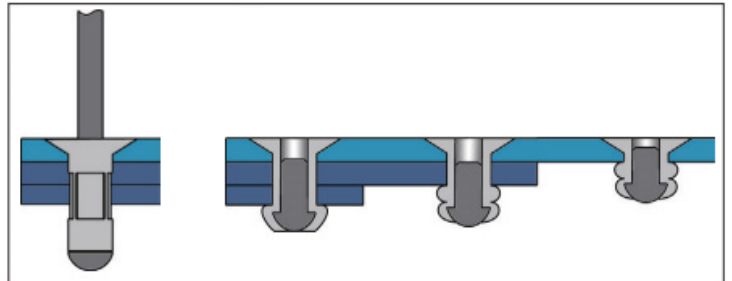

Заклепка MULTIGRIP A1/A2 з потайним буртиком

Розмір/Діаметр

d1	3,2	4,0	4,8	
L	9,5	11,0	12,0	16,5
E	1,5-6,0	2,0-8,0	2,0-7,5	6,0-12,0
	3,30-3,40	4,10-4,20	4,90-5,00	
d2	6,00	7,50	9,50	
K	1,00	1,10	1,60	
W	1,80	2,20	2,75	
I	12,00	14,00	16,00	20,00
 (N)	630	1050	1500	
 (N)	980	1400	2400	

d1- діаметр

L - довжина

E - діапазон товщини

d2 - діаметр буртика

K - ширина буртика

W - діаметр цвяшка

I - довжина заклепки