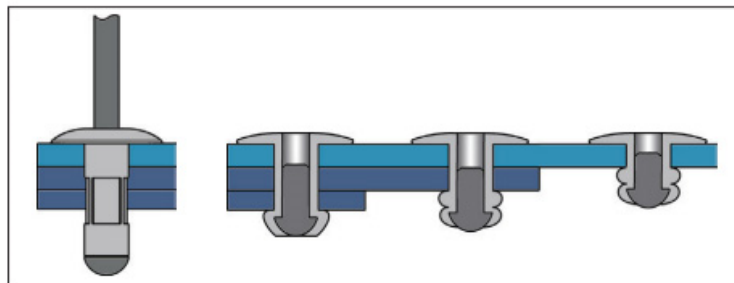

## Заклепка MULTIGRIP Al/A2 зі збільшеним буртиком

Розмір/Діаметр

<i>d1</i>	4,0	4,0			
<i>L</i>	13,00	10,5	17,0	19,0	25,0
<i>E</i>	3,0-9,0	1,5-6,0	6,0-12,5	8,5-14,5	12,5-19,5
	4,10-4,30	4,90-5,00			
<i>d2</i>	12,00	16,00			
<i>K</i>	1,60	1,80			
<i>W</i>	2,20	2,75			
<i>l</i>	15,50	14,00	20,00	22,00	28,00
 (N)	1500	1500			
 (N)	2400	2400			

*d1* - діаметр

*L* - довжина

*E* - діапазон товщини

*d2* - діаметр буртика

*K* - ширина буртика

*W* - діаметр цвяшка

*l* - довжина заклепки