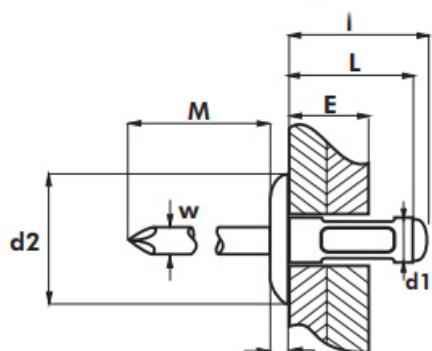

## Заклепка MULTIGRIP Al/A2 зі збільшеним буртиком

Розмір/Діаметр

<i>d1</i>	4,0	4,0			
<i>L</i>	13,00	10,5	17,0	19,0	25,0
<i>E</i>	3,0-9,0	1,5-6,0	6,0-12,5	8,5-14,5	12,5-19,5
	4,10-4,30	4,90-5,00			
<i>d2</i>	12,00	16,00			
<i>K</i>	1,60	1,80			
<i>W</i>	2,20	2,75			
<i>l</i>	15,50	14,00	20,00	22,00	28,00
 (N)	1500	1500			
 (N)	2400	2400			

*d1* - діаметр

*L* - довжина

*E* - діапазон товщини

*d2* - діаметр буртика

*K* - ширина буртика

*W* - діаметр цвяшка

*l* - довжина заклепки