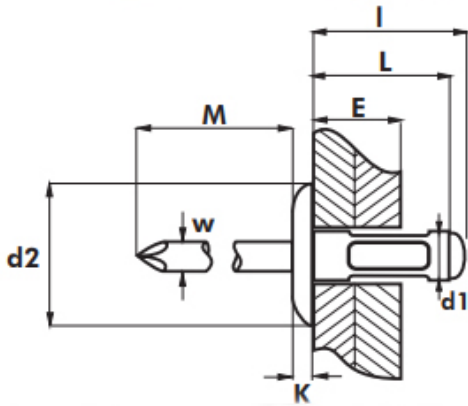

## Заклепка MULTIGRIP Al/St з збільшеним буртиком

Розмір/Діаметр

d1	3,2		4,0		4,8		
L	8,00	12,00	13,0	16,0	10,5	17,0	25,0
E	0,5-5,0	4,5-9,0	3,0-9,0	6,0-13,0	0,5-5,5	5,0-12,0	12,0-20,2
	3,30-3,40		4,10-4,20		4,90-5,00		
d2	9,50		12,00		16,00		
K	1,10		1,60		1,80		
W	1,80		2,20		2,75		
I	10,10	14,50	15,30	18,80	14,00	20,00	28,00
	630		1050		1500		
	980		1500		2400		

d1- діаметр  
 L - довжина  
 E - діапазон товщини  
 d2 - діаметр буртика  
 K - ширина буртика  
 W - діаметр цвяшка  
 I - довжина заклепки