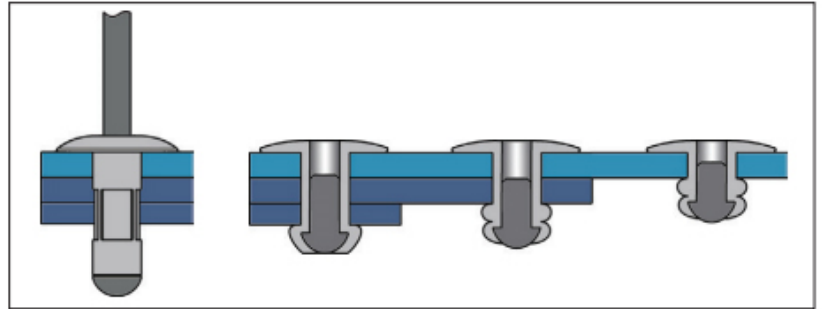

## Заклепка MULTIGRIP Al/St з збільшеним буртиком

Розмір/Діаметр

d1	3,2		4,0		4,8		
L	8,00	12,00	13,0	16,0	10,5	17,0	25,0
E	0,5-5,0	4,5-9,0	3,0-9,0	6,0-13,0	0,5-5,5	5,0-12,0	12,0-20,2
	3,30-3,40		4,10-4,20		4,90-5,00		
d2	9,50		12,00		16,00		
K	1,10		1,60		1,80		
W	1,80		2,20		2,75		
I	10,10	14,50	15,30	18,80	14,00	20,00	28,00
	630		1050		1500		
	980		1500		2400		

d1- діаметр  
 L - довжина  
 E - діапазон товщини  
 d2 - діаметр буртика  
 K - ширина буртика  
 W - діаметр цвяшка  
 I - довжина заклепки