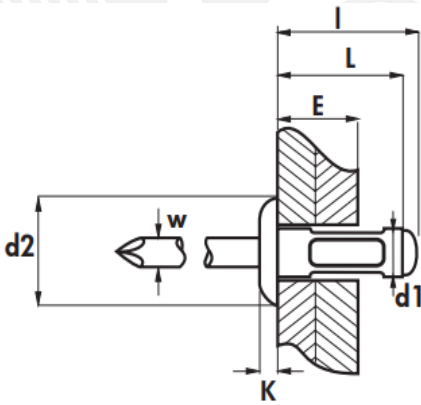

## Заклепка MULTIGRIP з плоским буртиком Bralo

Розмір/Діаметр

d1	3,2		4,0				4,8				
L	8,00	11,00	6,8	9,5	12,5	16,5	10,0	15,0	16,5	19,5	24,5
E	0,5-5,0	4,0-8,0	0,5-3,5	1,0-6,0	4,0-9,0	6,0-13,0	1,5-6,5	4,5-11,0	6,5-13,0	8,5-15,5	12,5-20,0
	3,30-3,40		4,10-4,20				4,90-5,00				
d2	6,50		8,20				9,90				
K	1,10		1,40				1,80				
W	1,80		2,20				2,75				
I	10,00	13,00	10,00	12,00	15,00	19,00	14,00	18,00	20,00	23,00	28,00
	650		1050				1500				
	1000		1500				2300				

d1- діаметр

L - довжина

E - діапазон товщини

d2 - діаметр буртика

K - ширина буртика

W - діаметр цвяшка

I - довжина заклепки