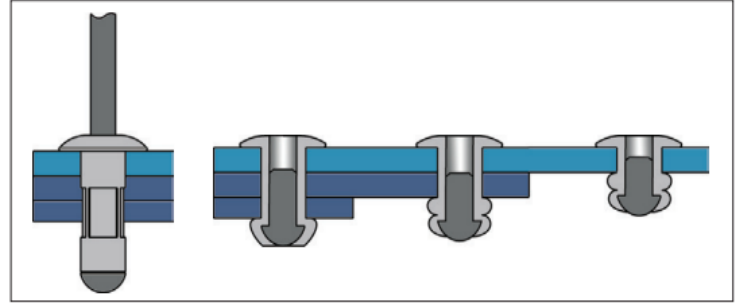

## Заклепка MULTIGRIP з плоским буртиком Bralo

Розмір/Діаметр

d1	3,2		4,0				4,8				
L	8,00	11,00	6,8	9,5	12,5	16,5	10,0	15,0	16,5	19,5	24,5
E	0,5-5,0	4,0-8,0	0,5-3,5	1,0-6,0	4,0-9,0	6,0-13,0	1,5-6,5	4,5-11,0	6,5-13,0	8,5-15,5	12,5-20,0
	3,30-3,40		4,10-4,20				4,90-5,00				
d2	6,50		8,20				9,90				
K	1,10		1,40				1,80				
W	1,80		2,20				2,75				
I	10,00	13,00	10,00	12,00	15,00	19,00	14,00	18,00	20,00	23,00	28,00
	650		1050				1500				
	1000		1500				2300				

d1- діаметр

L - довжина

E - діапазон товщини

d2 - діаметр буртика

K - ширина буртика

W - діаметр цвяшка

I - довжина заклепки