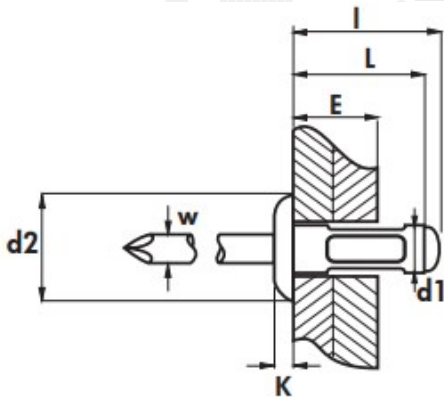

## Заклепка MULTIGRIP Al/St з плоским буртиком

Розмір/Діаметр

d1	3,2			4					
L	8,00	9,5	11,00	6,8	7,5	9,5	11,00	12,5	16,5
E	0,5-5,0	1,0-6,5	4,0-8,0	0,5-3,5	1,0-4,5	1,00-6,00	2,0-7,00	4,0-9,0	6,0-13,0
	3,30-3,50			4,10-4,30					
d2	6,20			8,20					
K	1,10			1,40					
W	1,80			2,20					
l	10,10	11,60	13,10	10,00	10,50	12,00	14,00	15,00	19,00
 (N)	630			1050					
 (N)	980			1400					

d1	4,8					
L	10,5	12,5	15	16,5	19,5	24,5
E	1,5-6,5	3,5-8,5	4,5-11,0	6,5-12,5	8,5-15,5	12,5-20,0
	4,90-5,10					
d2	9,90					
K	1,60					
W	2,75					
l	14,00	16,00	18,00	20,00	23,00	28,00
 (N)	1500					
 (N)	2300					

d1- діаметр  
 L - довжина  
 E - діапазон товщини  
 d2 - діаметр буртика  
 K - ширина буртика  
 W - діаметр цвяшка  
 l - довжина заклепки