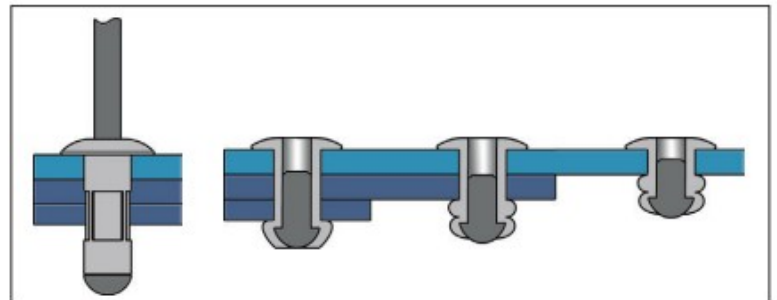

## Заклепка MULTIGRIP Al/St з плоским буртиком

Розмір/Діаметр

d1	3,2			4					
L	8,00	9,5	11,00	6,8	7,5	9,5	11,00	12,5	16,5
E	0,5-5,0	1,0-6,5	4,0-8,0	0,5-3,5	1,0-4,5	1,00-6,00	2,0-7,00	4,0-9,0	6,0-13,0
	3,30-3,50			4,10-4,30					
d2	6,20			8,20					
K	1,10			1,40					
W	1,80			2,20					
l	10,10	11,60	13,10	10,00	10,50	12,00	14,00	15,00	19,00
 (N)	630			1050					
 (N)	980			1400					

d1	4,8					
L	10,5	12,5	15	16,5	19,5	24,5
E	1,5-6,5	3,5-8,5	4,5-11,0	6,5-12,5	8,5-15,5	12,5-20,0
	4,90-5,10					
d2	9,90					
K	1,60					
W	2,75					
l	14,00	16,00	18,00	20,00	23,00	28,00
 (N)	1500					
 (N)	2300					

d1- діаметр  
 L - довжина  
 E - діапазон товщини  
 d2 - діаметр буртика  
 K - ширина буртика  
 W - діаметр цвяшка  
 l - довжина заклепки