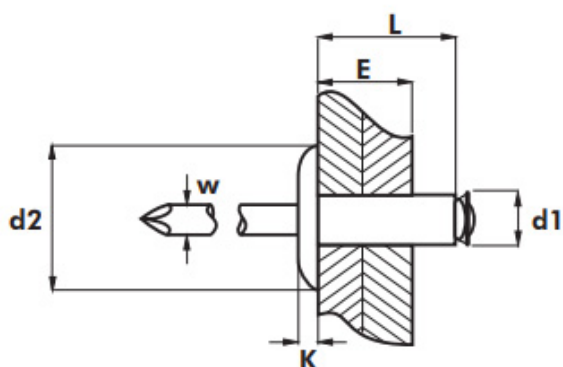

Заклепка чотирьохпелюсткова Al/St зі збільшеним буртиком

Розмір/Діаметр

d1	4,0							4,8	
L	8	10	12	14	16	18	20	10	21
E	4,0	6,0	8,0	10,0	12,0	14,0	16,0	5,0	9,0
	4,20							5,00	
d2	12,00							11,00	
K	1,40							1,80	
W	2,20							2,73	
 (N)	1200							1800	
 (N)	1900							2000	

d1 - діаметр
L - довжина
E - діапазон товщини
d2 - діаметр буртика
K - ширина буртика
W - діаметр цвяшка

d1	4,8										
L	10	12	14	16	18	21	24	27	30	35	40
E	5,0	7,0	9,0	11,0	13,0	16,0	19,0	22,0	25,0	30,0	35,0
	5,00										
d2	14,00										
K	1,80										
W	2,73										
 (N)	1800										
 (N)	2000										