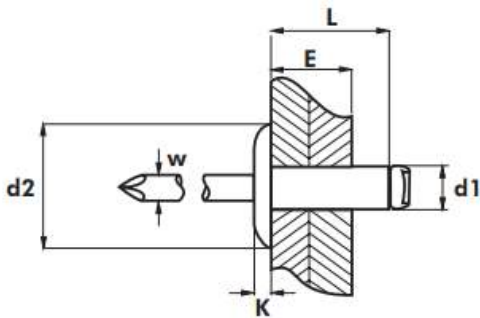

ISO 15979 Заклепка витяжна з плоским збільшеним буртиком Bralo

Розмір/Діаметр

d1	4,0					4,0			
L	6	8	10	12	14	8	10	12	14
E	1,0-3,0	3,0-5,0	5,0-6,5	6,5-9,0	9,0-10,0	3,0-5,0	5,0-6,5	6,5-9,0	9,0-10,0
	4,10					4,10			
d2	10,00					12,00			
K	1,50					1,80			
W	2,40					2,40			
	1700					1700			
	2200					2200			

Розмір/Діаметр

d1	4,8									
L	10	12	14	16	18	21	24	30	35	
E	4,0-6,0	6,0-8,0	8,0-9,5	9,5-11,0	10,0-13,0	11,0-15,0	15,0-19,5	19,5-25,0	25,0-30,0	
	4,90									
d2	14,00									
K	2,10									
W	2,93									
	2900									
	3100									

d1- діаметр
L - довжина
E - діапазон товщини
d2 - діаметр буртика
K - ширина буртика
W - діаметр цвяшка

ISO 15979 Заклепка витяжна з плоским збільшеним буртиком Bralo

Розмір/Діаметр

d1	4,8						
L	10	12	14	16	18	21	24
E	4,0-6,0	6,0-8,0	8,0-9,5	9,5-11,0	10,0-13,0	11,0-15,0	15,0-19,5
	4,90						
d2	16,00						
K	2,10						
W	2,93						
 (N)	2900						
 (N)	3100						

Розмір/Діаметр

d1	6,4				
L	12	15	18	30	42
E	2,0-6,0	6,0-9,0	9,0-12,0	19,0-24,0	32,0-37,0
	6,50				
d2	19,00				
K	3,00				
W	3,90				
 (N)	4900				
 (N)	5700				

d1- діаметр
L - довжина
E - діапазон товщини
d2 - діаметр буртика
K - ширина буртика
W - діаметр цвяшка