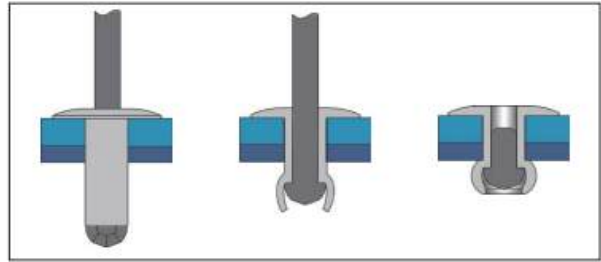

ISO 15979 Заклепка витяжна з плоским збільшеним буртиком Bralo

Розмір/Діаметр

d1	4,0					4,0			
L	6	8	10	12	14	8	10	12	14
E	1,0-3,0	3,0-5,0	5,0-6,5	6,5-9,0	9,0-10,0	3,0-5,0	5,0-6,5	6,5-9,0	9,0-10,0
	4,10					4,10			
d2	10,00					12,00			
K	1,50					1,80			
W	2,40					2,40			
	1700					1700			
	2200					2200			

Розмір/Діаметр

d1	4,8									
L	10	12	14	16	18	21	24	30	35	
E	4,0-6,0	6,0-8,0	8,0-9,5	9,5-11,0	10,0-13,0	11,0-15,0	15,0-19,5	19,5-25,0	25,0-30,0	
	4,90									
d2	14,00									
K	2,10									
W	2,93									
	2900									
	3100									

d1- діаметр
L - довжина
E - діапазон товщини
d2 - діаметр буртика
K - ширина буртика
W - діаметр цвяшка

ISO 15979 Заклепка витяжна з плоским збільшеним буртиком Bralo

Розмір/Діаметр

d1	4,8						
L	10	12	14	16	18	21	24
E	4,0-6,0	6,0-8,0	8,0-9,5	9,5-11,0	10,0-13,0	11,0-15,0	15,0-19,5
	4,90						
d2	16,00						
K	2,10						
W	2,93						
 (N)	2900						
 (N)	3100						

Розмір/Діаметр

d1	6,4				
L	12	15	18	30	42
E	2,0-6,0	6,0-9,0	9,0-12,0	19,0-24,0	32,0-37,0
	6,50				
d2	19,00				
K	3,00				
W	3,90				
 (N)	4900				
 (N)	5700				

d1- діаметр
L - довжина
E - діапазон товщини
d2 - діаметр буртика
K - ширина буртика
W - діаметр цвяшка