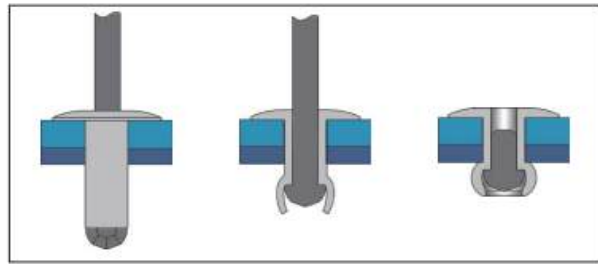

ISO 15979 Заклепка витяжна з плоским збільшеним буртиком Bralo

Розмір/Діаметр

d1	4,0					4,0			
L	6	8	10	12	14	8	10	12	14
E	1,0-3,0	3,0-5,0	5,0-6,5	6,5-9,0	9,0-10,0	3,0-5,0	5,0-6,5	6,5-9,0	9,0-10,0
	4,10					4,10			
d2	10,00					12,00			
K	1,50					1,80			
W	2,40					2,40			
	1700					1700			
	2200					2200			

Розмір/Діаметр

d1	4,8									
L	10	12	14	16	18	21	24	30	35	
E	4,0-6,0	6,0-8,0	8,0-9,5	9,5-11,0	10,0-13,0	11,0-15,0	15,0-19,5	19,5-25,0	25,0-30,0	
	4,90									
d2	14,00									
K	2,10									
W	2,93									
	2900									
	3100									

d1- діаметр
L - довжина
E - діапазон товщини
d2 - діаметр буртика
K - ширина буртика
W - діаметр цвяшка

ISO 15979 Заклепка витяжна з плоским збільшеним буртиком Bralo

Розмір/Діаметр

d1	4,8						
L	10	12	14	16	18	21	24
E	4,0-6,0	6,0-8,0	8,0-9,5	9,5-11,0	10,0-13,0	11,0-15,0	15,0-19,5
	4,90						
d2	16,00						
K	2,10						
W	2,93						
 (N)	2900						
 (N)	3100						

Розмір/Діаметр

d1	6,4				
L	12	15	18	30	42
E	2,0-6,0	6,0-9,0	9,0-12,0	19,0-24,0	32,0-37,0
	6,50				
d2	19,00				
K	3,00				
W	3,90				
 (N)	4900				
 (N)	5700				

d1- діаметр
L - довжина
E - діапазон товщини
d2 - діаметр буртика
K - ширина буртика
W - діаметр цвяшка