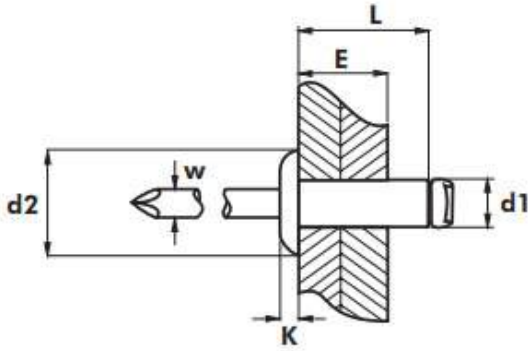

ISO 15983 A4/A4 Заклепка витяжна з плоским буртиком Bralo

Розмір/Діаметр

d1	3,0						3,2							4,0					
L	6	6	8	10	12	15	6	8	10	12	14	16	20						
E	0,5-3,0	0,5-3,0	3,0-5,0	5,0-6,5	6,5-8,5	8,5-12,0	1,0-2,5	2,5-4,5	4,5-6,5	6,5-8,5	8,5-10,0	10,0-12,0	14,5-16,0						
	3,10	3,30						4,10											
d2	6,00	6,40						8,00											
K	1,00	1,00						1,30											
W	2,00	2,10						2,40											
	1800	1900						2700											
	2520	2500						3500											

d1	4,8								
L	8	10	12	14	16	18	20	25	
E	2,0-4,0	4,0-6,0	6,0-8,0	8,0-9,5	9,5-11,0	11,0-13,0	13,0-16,0	16,0-19,0	
	4,90								
d2	9,00								
K	1,60								
W	3,10								
	4000								
	5000								

d1- діаметр
L - довжина
E - діапазон товщини
d2 - діаметр буртика
K - ширина буртика
W - діаметр цвяшка

ISO 15983 A4/A4 Заклепка витяжна з плоским буртиком Bralo

Розмір/Діаметр

d1	5,0								
L	8	10	12	14	16	18	20	35	40
E	2,0-4,0	4,0-6,0	6,0-8,0	8,0-9,5	9,5-11,0	11,0-13,0	13,0-16,0	25,0-29,0	29,0-34,0
	5,10								
d2	9,00								
K	1,60								
W	3,10								
 (N)	4700								
 (N)	5800								

d1- діаметр

L - довжина

E - діапазон товщини

d2 - діаметр буртика

K - ширина буртика

W - діаметр цвяшка