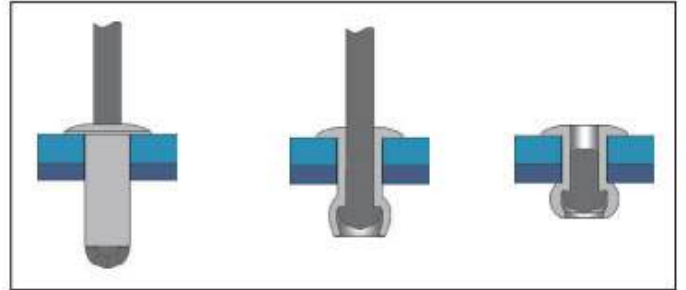

ISO 15983 A4/A4 Заклепка витяжна з плоским буртиком Bralo

Розмір/Діаметр

d1	3,0						3,2							4,0					
L	6	6	8	10	12	15	6	8	10	12	14	16	20						
E	0,5-3,0	0,5-3,0	3,0-5,0	5,0-6,5	6,5-8,5	8,5-12,0	1,0-2,5	2,5-4,5	4,5-6,5	6,5-8,5	8,5-10,0	10,0-12,0	14,5-16,0						
	3,10	3,30						4,10											
d2	6,00	6,40						8,00											
K	1,00	1,00						1,30											
W	2,00	2,10						2,40											
	1800	1900						2700											
	2520	2500						3500											

d1	4,8								
L	8	10	12	14	16	18	20	25	
E	2,0-4,0	4,0-6,0	6,0-8,0	8,0-9,5	9,5-11,0	11,0-13,0	13,0-16,0	16,0-19,0	
	4,90								
d2	9,00								
K	1,60								
W	3,10								
	4000								
	5000								

d1- діаметр
L - довжина
E - діапазон товщини
d2 - діаметр буртика
K - ширина буртика
W - діаметр цвяшка

ISO 15983 A4/A4 Заклепка витяжна з плоским буртиком Bralo

Розмір/Діаметр

d1	5,0								
L	8	10	12	14	16	18	20	35	40
E	2,0-4,0	4,0-6,0	6,0-8,0	8,0-9,5	9,5-11,0	11,0-13,0	13,0-16,0	25,0-29,0	29,0-34,0
	5,10								
d2	9,00								
K	1,60								
W	3,10								
 (N)	4700								
 (N)	5800								