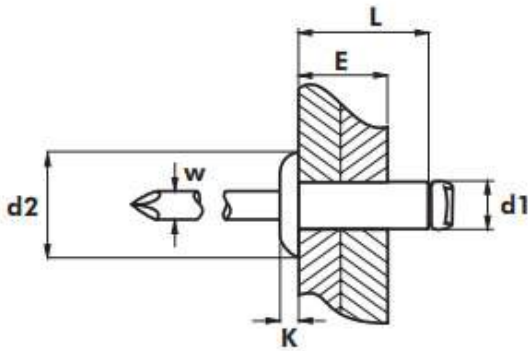

ISO 15983 A4/A4 Заклепка витяжна з плоским буртиком Bralo

Розмір/Діаметр

d1	3,0						3,2							4,0					
L	6	6	8	10	12	15	6	8	10	12	14	16	20						
E	0,5-3,0	0,5-3,0	3,0-5,0	5,0-6,5	6,5-8,5	8,5-12,0	1,0-2,5	2,5-4,5	4,5-6,5	6,5-8,5	8,5-10,0	10,0-12,0	14,5-16,0						
	3,10	3,30						4,10											
d2	6,00	6,40						8,00											
K	1,00	1,00						1,30											
W	2,00	2,10						2,40											
	1800	1900						2700											
	2520	2500						3500											

d1	4,8								
L	8	10	12	14	16	18	20	25	
E	2,0-4,0	4,0-6,0	6,0-8,0	8,0-9,5	9,5-11,0	11,0-13,0	13,0-16,0	16,0-19,0	
	4,90								
d2	9,00								
K	1,60								
W	3,10								
	4000								
	5000								

d1- діаметр
L - довжина
E - діапазон товщини
d2 - діаметр буртика
K - ширина буртика
W - діаметр цвяшка

ISO 15983 A4/A4 Заклепка витяжна з плоским буртиком Bralo

Розмір/Діаметр

d1	5,0								
L	8	10	12	14	16	18	20	35	40
E	2,0-4,0	4,0-6,0	6,0-8,0	8,0-9,5	9,5-11,0	11,0-13,0	13,0-16,0	25,0-29,0	29,0-34,0
	5,10								
d2	9,00								
K	1,60								
W	3,10								
 (N)	4700								
 (N)	5800								

d1- діаметр

L - довжина

E - діапазон товщини

d2 - діаметр буртика

K - ширина буртика

W - діаметр цвяшка