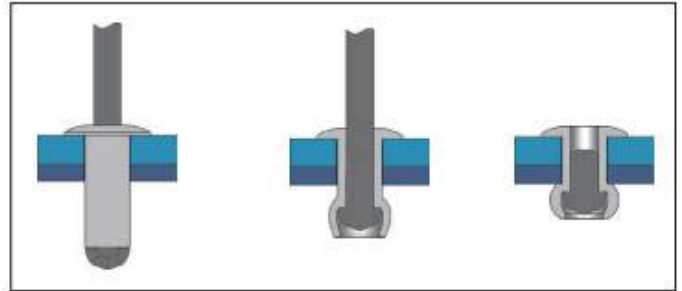

ISO 15983 A4/A4 Заклепка витяжна з плоским буртиком Bralo

Розмір/Діаметр

d1	3,0						3,2							4,0					
L	6	6	8	10	12	15	6	8	10	12	14	16	20						
E	0,5-3,0	0,5-3,0	3,0-5,0	5,0-6,5	6,5-8,5	8,5-12,0	1,0-2,5	2,5-4,5	4,5-6,5	6,5-8,5	8,5-10,0	10,0-12,0	14,5-16,0						
	3,10	3,30						4,10											
d2	6,00	6,40						8,00											
K	1,00	1,00						1,30											
W	2,00	2,10						2,40											
	1800	1900						2700											
	2520	2500						3500											

d1	4,8								
L	8	10	12	14	16	18	20	25	
E	2,0-4,0	4,0-6,0	6,0-8,0	8,0-9,5	9,5-11,0	11,0-13,0	13,0-16,0	16,0-19,0	
	4,90								
d2	9,00								
K	1,60								
W	3,10								
	4000								
	5000								

d1- діаметр
L - довжина
E - діапазон товщини
d2 - діаметр буртика
K - ширина буртика
W - діаметр цвяшка

ISO 15983 A4/A4 Заклепка витяжна з плоским буртиком Bralo

Розмір/Діаметр

d1	5,0								
L	8	10	12	14	16	18	20	35	40
E	2,0-4,0	4,0-6,0	6,0-8,0	8,0-9,5	9,5-11,0	11,0-13,0	13,0-16,0	25,0-29,0	29,0-34,0
	5,10								
d2	9,00								
K	1,60								
W	3,10								
 (N)	4700								
 (N)	5800								