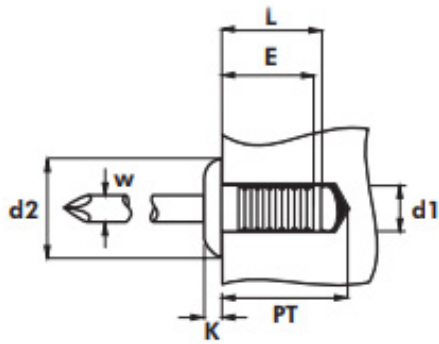

Заклепка рифлена Al(Mg3,5)/St з плоским буртиком Bralo

Розмір/Діаметр

d1	3,2		4,0		4,8	
L	10	8	12	16	8	10
E	6,0	4,0	6,0	8,0	4,00	6,00
	3,40	4,20		5,00		
d2	6,50	8,00		9,50		
K	0,80	1,20		1,40		
W	1,80	2,20		2,65		
PT	13	11	15	19	11	13
 (N)	700	900		1600		
 (N)	1100	1400		2600		
d1	4,8					
L	12	14	16	18	21	24
E	8,00	10,0	12,0	13,0	15,00	20,00
	5,00					
d2	9,50					
K	1,40					
W	2,65					
PT	15	17	19	21	24	27
 (N)	1600					
 (N)	2600					

d1- діаметр
L - довжина
E - діапазон товщини
d2 - діаметр буртика
K - ширина буртика
W - діаметр цвяшка
PT - глибина свердління