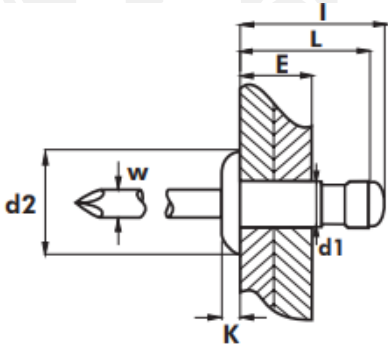

## Заклепка MULTIGRIP з плоским буртиком Bralo

Розмір/Діаметр

d1	3,2		4,0	4,8	
L	9,00	13,00	11,5	10,5	13,0
E	2,0-5,0	4,0-6,0	2,0-5,0	1,0-4,5	4,0-6,5
	3,30		4,10	4,90	
d2	7,50		8,00	9,80	
K	1,00		1,40	1,50	
W	2,00		2,75	9,00	
I	11,3	15,3	14,20	13,0	16,0
 (N)	1100		1900	3000	
 (N)	1250		2500	3300	

d1 - діаметр

L - довжина

E - діапазон товщини

d2 - діаметр буртика

K - ширина буртика

W - діаметр цвяшка

I - довжина заклепки