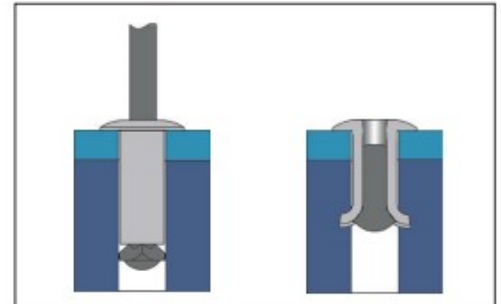

Заклепка чотирьохпелюсткова St/St з плоским буртиком Bralo

Розмір/Діаметр

d1	4,2	
L	9,0	12,0
E	5,0	8,0
	4,30-4,40	
d2	8,00	
K	1,20	
W	2,40	
 (N)	3800	
 (N)	2600	

d1- діаметр

L - довжина

E - діапазон товщини

d2 - діаметр буртика

K - ширина буртика

W - діаметр цвяшка