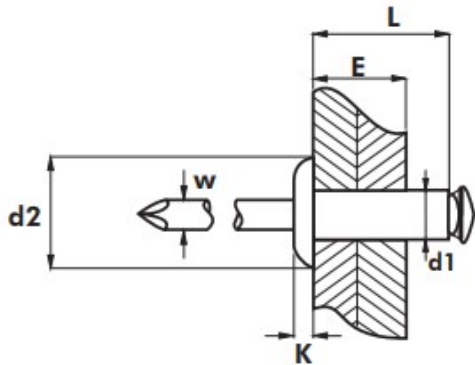

Заклепка чотирьохпелюсткова St/St з плоским буртиком Bralo

Розмір/Діаметр

d1	4,2	
L	9,0	12,0
E	5,0	8,0
	4,30-4,40	
d2	8,00	
K	1,20	
W	2,40	
 (N)	3800	
 (N)	2600	

d1- діаметр

L - довжина

E - діапазон товщини

d2 - діаметр буртика

K - ширина буртика

W - діаметр цвяшка