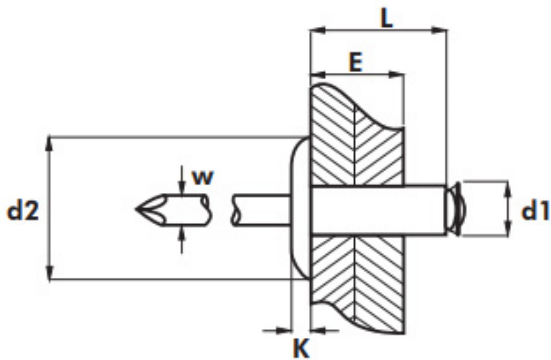

Заклепка чотирьохпелюсткова АІSt зі збільшеним буртиком

Розмір/Діаметр

d1	4,0							4,8	
L	8	10	12	14	16	18	20	10	21
E	4,0	6,0	8,0	10,0	12,0	14,0	16,0	5,0	9,0
	4,20							5,00	
d2	12,00							11,00	
K	1,40							1,80	
W	2,20							2,73	
 (N)	1200							1800	
 (N)	1900							2000	

d1 - діаметр
L - довжина
E - діапазон товщини
d2 - діаметр буртика
K - ширина буртика
W - діаметр цвяшка

d1	4,8											
L	10	12	14	16	18	21	24	27	30	35	40	
E	5,0	7,0	9,0	11,0	13,0	16,0	19,0	22,0	25,0	30,0	35,0	
	5,00											
d2	14,00											
K	1,80											
W	2,73											
 (N)	1800											
 (N)	2000											