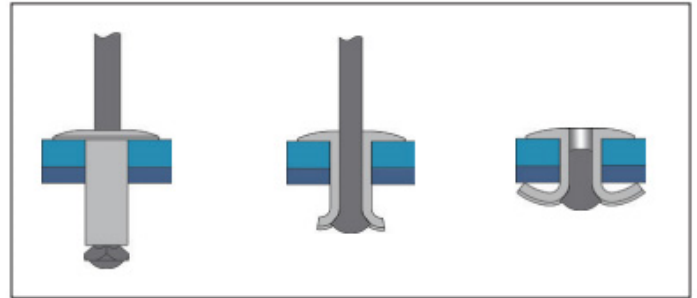

Заклепка чотирьохпелюсткова АІSt зі збільшеним буртиком

Розмір/Діаметр

d1	4,0							4,8	
L	8	10	12	14	16	18	20	10	21
E	4,0	6,0	8,0	10,0	12,0	14,0	16,0	5,0	9,0
	4,20							5,00	
d2	12,00							11,00	
K	1,40							1,80	
W	2,20							2,73	
 (N)	1200							1800	
 (N)	1900							2000	

d1 - діаметр
L - довжина
E - діапазон товщини
d2 - діаметр буртика
K - ширина буртика
W - діаметр цвяшка

d1	4,8											
L	10	12	14	16	18	21	24	27	30	35	40	
E	5,0	7,0	9,0	11,0	13,0	16,0	19,0	22,0	25,0	30,0	35,0	
	5,00											
d2	14,00											
K	1,80											
W	2,73											
 (N)	1800											
 (N)	2000											