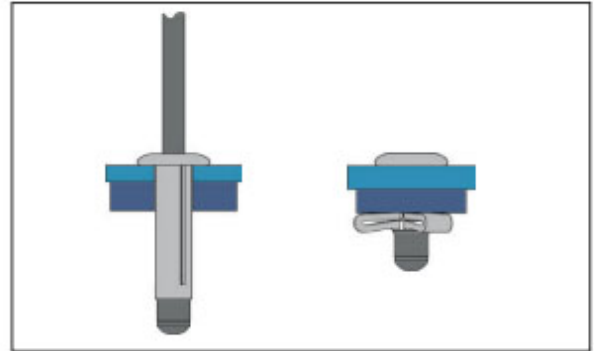

Заклепка Trebol AI /AI з плоским буртиком Bralo

Розмір/Діаметр

d1	3,2	4,0					4,8			
L	17,0	10,5	13,6	18,8	20,4	24,5	15,3	20,5	24,5	28,5
E	1,0-6,4	0,5-2,5	1,0-3,0	1,0-7,0	1,0-8,5	4,0-12,0	1,0-4,0	1,0-9,0	4,0-12,0	6,0-16,0
	3,40-3,50	4,20-4,50					5,00-5,30			
d2	6,40	8,00					9,80			
K	1,00	1,40					1,90			
W	1,90	2,40					2,82			
I	19,8	12,30	15,40	20,60	22,20	26,30	16,70	21,90	25,90	29,40
 (N)	470	730					950			
 (N)	760	950					1150			

d1- діаметр
 L - довжина
 E - діапазон товщини
 d2 - діаметр буртика
 K - ширина буртика
 W - діаметр цвяшка
 I - довжина заклепки