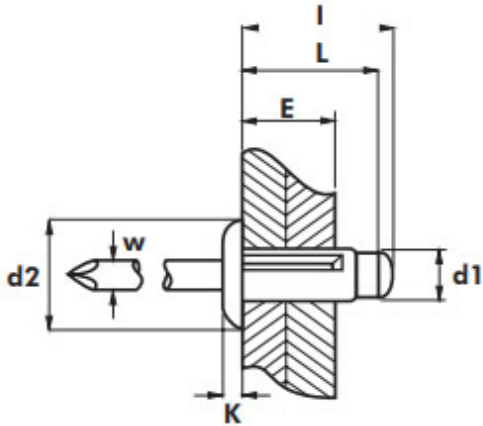

Заклепка Trebol AI /AI з плоским буртиком Bralo

Розмір/Діаметр

d1	3,2	4,0					4,8			
L	17,0	10,5	13,6	18,8	20,4	24,5	15,3	20,5	24,5	28,5
E	1,0-6,4	0,5-2,5	1,0-3,0	1,0-7,0	1,0-8,5	4,0-12,0	1,0-4,0	1,0-9,0	4,0-12,0	6,0-16,0
	3,40-3,50	4,20-4,50					5,00-5,30			
d2	6,40	8,00					9,80			
K	1,00	1,40					1,90			
W	1,90	2,40					2,82			
I	19,8	12,30	15,40	20,60	22,20	26,30	16,70	21,90	25,90	29,40
 (N)	470	730					950			
 (N)	760	950					1150			

d1- діаметр
 L - довжина
 E - діапазон товщини
 d2 - діаметр буртика
 K - ширина буртика
 W - діаметр цвяшка
 I - довжина заклепки