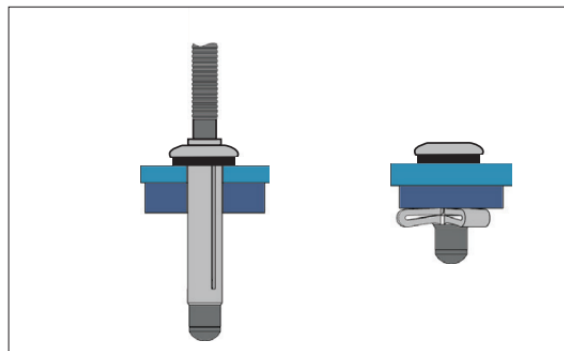

Заклепка S-Trebol WP з плоским буртиком Bralo

Розмір/Діаметр

d1	5,2					
L	17,50	19,10	22,20	25,40	28,60	31,80
E	1,3-4,8	1,6-6,4	4,7-9,5	7,9-12,7	11,1-15,9	14,3-19,1
	5,30-5,50					
d2	11,60					
K	2,40					
W	2,90					
I	20,90	22,50	25,60	28,80	32,00	35,20
	3000					
	2000					

Розмір/Діаметр

d1	6,4				7,8	
L	20,50	23,70	26,80	30,00	28,50	34,00
E	1,6-6,4	3,2-9,5	6,4-12,7	9,5-15,9	1,5-9,5	6,4-15,9
	6,40-6,60				7,80-8,20	
d2	14,50				15,40	
K	4,00				4,50	
W	3,90				4,40	
I	25,50	28,70	31,80	35,00	33,00	39,00
	4200				6200	
	2500				4800	

d1- діаметр
L - довжина
E - діапазон товщини
d2 - діаметр буртика
K - ширина буртика
W - діаметр цвяшка
I - довжина заклепки