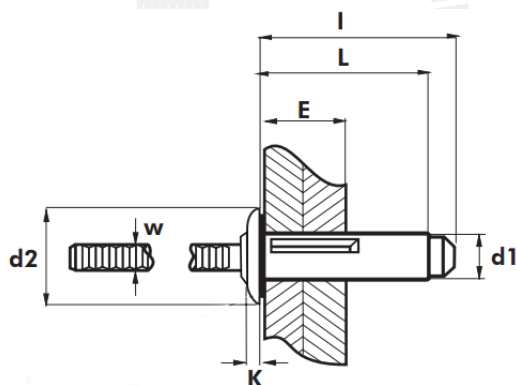

Заклепка S-Trebol WP з плоским буртиком Bralo

Розмір/Діаметр

d1	5,2					
L	17,50	19,10	22,20	25,40	28,60	31,80
E	1,3-4,8	1,6-6,4	4,7-9,5	7,9-12,7	11,1-15,9	14,3-19,1
	5,30-5,50					
d2	11,60					
K	2,40					
W	2,90					
I	20,90	22,50	25,60	28,80	32,00	35,20
	3000					
	2000					

Розмір/Діаметр

d1	6,4				7,8	
L	20,50	23,70	26,80	30,00	28,50	34,00
E	1,6-6,4	3,2-9,5	6,4-12,7	9,5-15,9	1,5-9,5	6,4-15,9
	6,40-6,60				7,80-8,20	
d2	14,50				15,40	
K	4,00				4,50	
W	3,90				4,40	
I	25,50	28,70	31,80	35,00	33,00	39,00
	4200				6200	
	2500				4800	

d1- діаметр
L - довжина
E - діапазон товщини
d2 - діаметр буртика
K - ширина буртика
W - діаметр цвяшка
I - довжина заклепки