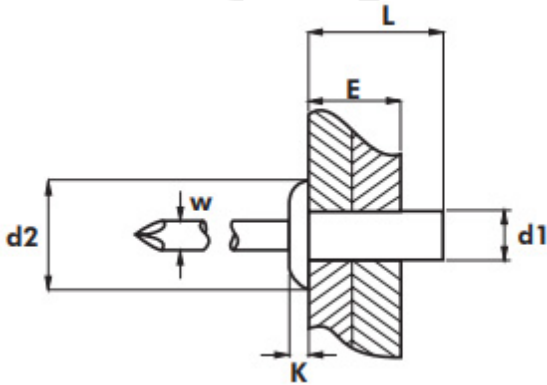

Заклепка витяжна герметична Cu/A2 з плоским буртиком Bralo

Розмір/Діаметр

d1	3,2			4,0	
L	6,5	8,0	9,5	8,0	10,0
E	0,5-2,0	2,0-3,5	3,5-5,0	0,5-3,5	3,5-5,0
	3,30			4,10	
d2	6,20			8,20	
K	1,00			1,00	
W	1,65			2,30	
 (N)	1250			1800	
 (N)	1300			1500	

d1- діаметр

L - довжина

E - діапазон товщини

d2 - діаметр буртика

K - ширина буртика

W - діаметр цвяшка