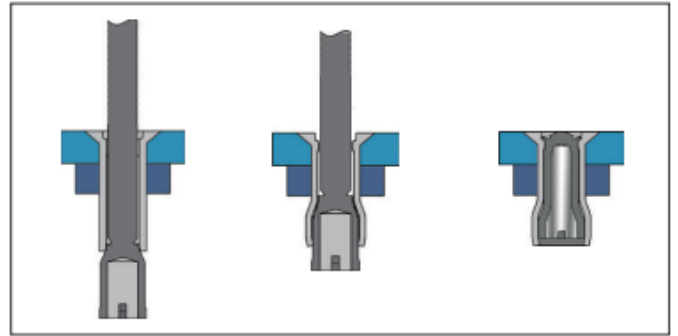

## Заклепка конструкційна з потайним буртиком Brafo

Розмір/Діаметр

$d1$	4,8		6,5	
$L$	12,3	16,3	16,5	22,5
$E$	3,2-8,4	3,2-18,0	3,0-12,0	6,0-18,0
	4,90-5,10		6,60-7,00	
$d2$	8,70		10,60	
$K$	1,80		2,00	
$W$	3,00		4,00	
$I$	20,00	26,30	26,50	35,50
 (N)	5100		9900	
 (N)	3900		8100	

$d1$  - діаметр

$L$  - довжина

$E$  - діапазон товщини

$d2$  - діаметр буртика

$K$  - ширина буртика

$W$  - діаметр цвяшка

$I$  - довжина заклепки