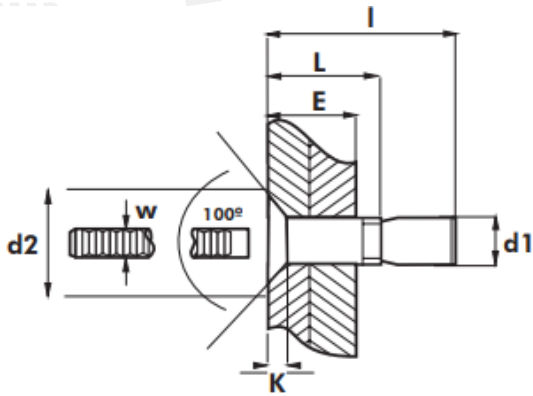

## Заклепка конструкційна з потайним буртиком Brafo

Розмір/Діаметр

$d1$	4,8		6,5	
$L$	12,3	16,3	16,5	22,5
$E$	3,2-8,4	3,2-18,0	3,0-12,0	6,0-18,0
	4,90-5,10		6,60-7,00	
$d2$	8,70		10,60	
$K$	1,80		2,00	
$W$	3,00		4,00	
$I$	20,00	26,30	26,50	35,50
 (N)	5100		9900	
 (N)	3900		8100	

$d1$  - діаметр

$L$  - довжина

$E$  - діапазон товщини

$d2$  - діаметр буртика

$K$  - ширина буртика

$W$  - діаметр цвяшка

$I$  - довжина заклепки