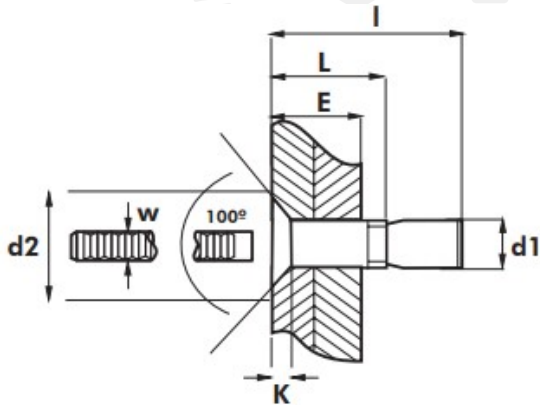

Заклепка конструкційна St/St з потайним буртиком Bralo

Розмір/Діаметр

d1	4,8		6,5	
L	12,3	16,5	16,5	22,5
E	3,2-8,4	3,2-12,2	3,0-12,0	6,0-18,0
	4,90-5,10		6,60-7,00	
d2	8,70		10,60	
K	1,80		2,00	
W	3,00		4,00	
I	20,00	26,30	26,50	35,50
 (N)	5100		11200	
 (N)	3900		8800	

Примітка: Цей виріб потрібно встановлювати за допомогою спеціальної насадки.

- d1- діаметр
- L - довжина
- E - діапазон товщини
- d2 - діаметр буртика
- K - ширина буртика
- W -діаметр цвяшка
- I - довжина заклепки