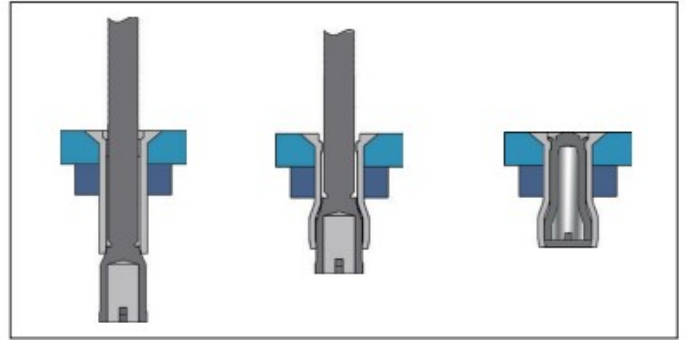

Заклепка конструкційна St/St з потайним буртиком Bralo

Розмір/Діаметр

d1	4,8		6,5	
L	12,3	16,5	16,5	22,5
E	3,2-8,4	3,2-12,2	3,0-12,0	6,0-18,0
	4,90-5,10		6,60-7,00	
d2	8,70		10,60	
K	1,80		2,00	
W	3,00		4,00	
I	20,00	26,30	26,50	35,50
 (N)	5100		11200	
 (N)	3900		8800	

Примітка: Цей виріб потрібно встановлювати за допомогою спеціальної насадки.

- d1- діаметр
- L - довжина
- E - діапазон товщини
- d2 - діаметр буртика
- K - ширина буртика
- W -діаметр цвяшка
- I - довжина заклепки