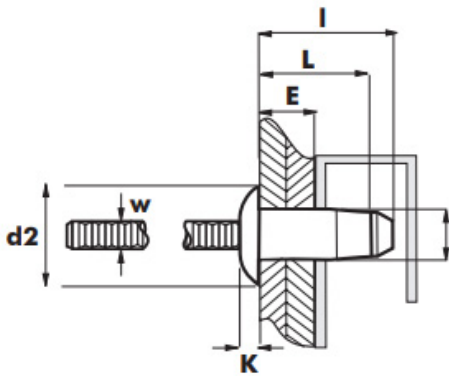

Заклепка Hard Lock Al/Al з плоским буртиком Bralo

Розмір/Діаметр

d1	6,4				
L	10,5	12,5	14,5	16,5	18,5
E	2,8-4,8	4,8-6,8	6,8-8,8	8,8-10,8	10,8-12,8
	6,70-6,90				
d2	13,10				
K	2,60				
W	4,20				
I	15,0	17,0	19,0	21,0	23,0
 (N)	5000	5200	5400	5400	5400
 (N)	2800	2800	2800	2800	2800

d1- діаметр
 L - довжина
 E - діапазон товщини
 d2 - діаметр буртика
 K - ширина буртика
 W - діаметр цвяшка
 I - довжина заклепки