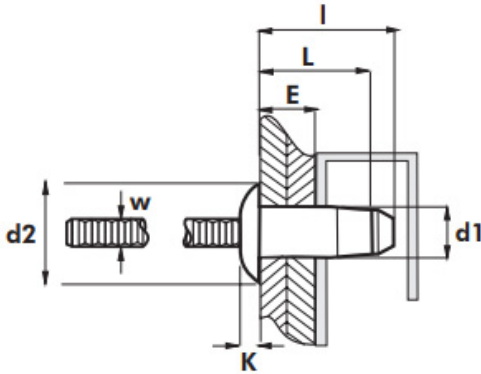

## Заклепка Hard Lock St/St з плоским буртиком Bralo

Розмір/Діаметр

d1	6,4						
L	10,5	12,5	14,5	16,5	18,5	20,5	22,5
E	2,8-4,8	4,8-6,8	6,8-8,8	8,8-10,8	10,8-12,8	12,8-14,8	14,8-16,8
	6,70-6,90						
d2	13,10						
K	2,60						
W	4,00						
I	15,0	17,0	19,0	21,0	23,0	25,0	27,0
 (N)	12000	12500	14000	15000	16000	16000	16000
 (N)	8800	8800	8800	8800	8800	8800	8800

d1- діаметр

L - довжина

E - діапазон товщини

d2 - діаметр буртика

K - ширина буртика

W - діаметр цвяшка

I - довжина заклепки