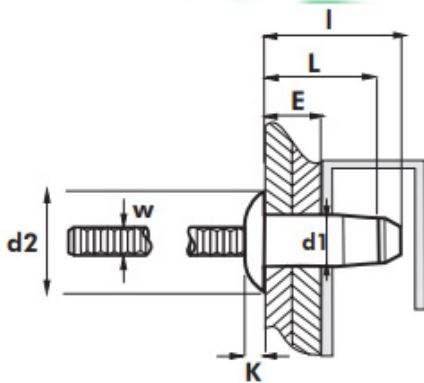

Заклепка Hard Lock A2/A2 з плоским буртиком Bralo

Розмір/Діаметр

d1	6,4			
L	10,5	12,5	14,5	16,5
E	2,8-6,8	4,8-6,8	6,8-8,8	8,8-10,8
	6,70-6,90		6,70-6,90	
d2	13,00		13,00	
K	2,90		2,90	
W	4,00		4,00	
I	14,0	17,0	19,0	21,0
 (N)	12500	13500	13500	13500
 (N)	8000	8000	8000	8000

d1 - діаметр
 L - довжина
 E - діапазон товщини
 d2 - діаметр буртика
 K - ширина буртика
 W - діаметр цвяшка
 I - довжина заклепки