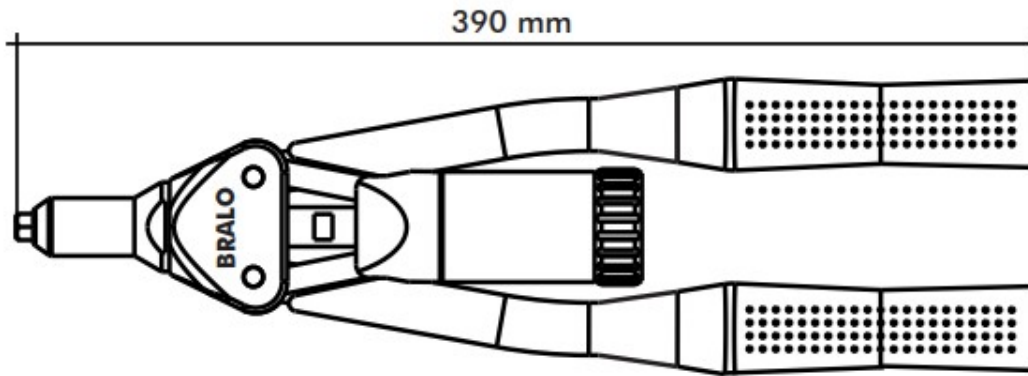

Пістолет ручний для заклепок BM-160 Bralo

Види матеріалів у відповідності до розмірів

Заклепка d (m/m)	Матеріали			
	Алюміній	Сталь	Нержавіюча сталь	Мідь
3,0-3,2	✓	✓	✓	✓
4,0	✓	✓	✓	✓
4,8	✓	✓	✓	✓
4,8 Structural	*	*	*	
5,0	✓	✓	✓	
5,0	✓			
5,2 Structural	*			

*Для нього потрібна спеціальна насадка, яка постачається як аксесуар