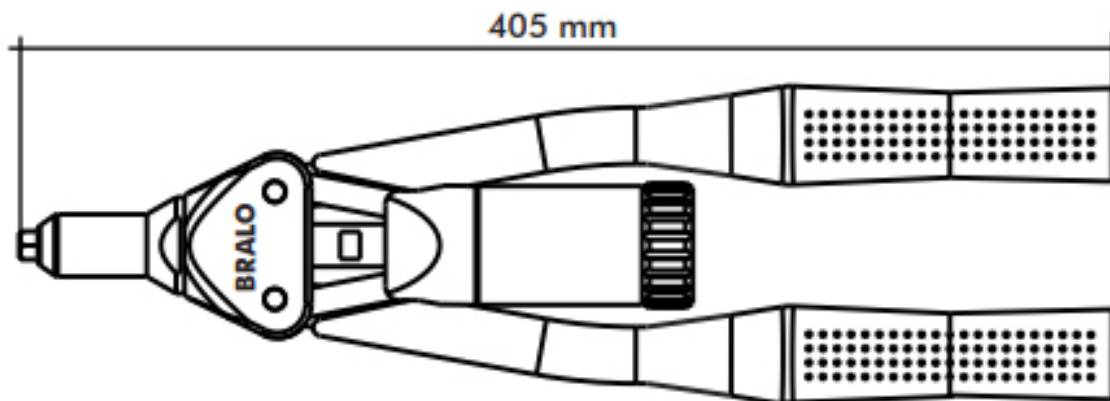

Пістолет ручний для заклепок BM-164 Bralo

Види матеріалів у відповідності до розмірів

Заклепка d (m/m)	Матеріали			
	Алюміній	Сталь	Нержавіюча сталь	Мідь
4,8	✓	✓	✓	✓
5	✓	✓	✓	✓
6,0	✓	✓	✓	
6,4	✓	✓	✓	
4,8 Structural	*			
5,2 S-Trebol	*			
6,4 S-Trebol	*			
6,0 Hardgrip	✓			
6,4 Hardlock	**			