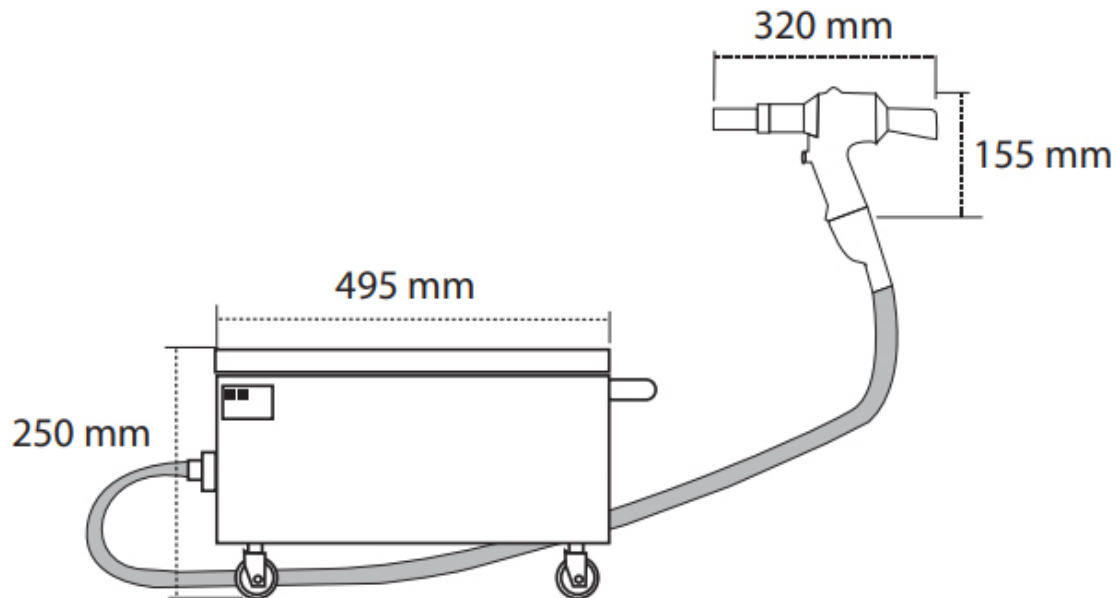

## Пістолет пневматичний для заклепок HT-30 Bralo

Види заклепок у відповідності до розмірів

Заклепка d (m/m)	Заклепки				
	Standard	Structural	Hardlock	Unilock	Bralock
4,8	✓	✓	✓	✓	✓
6,4			✓	✓	✓
6,5	✓	✓			