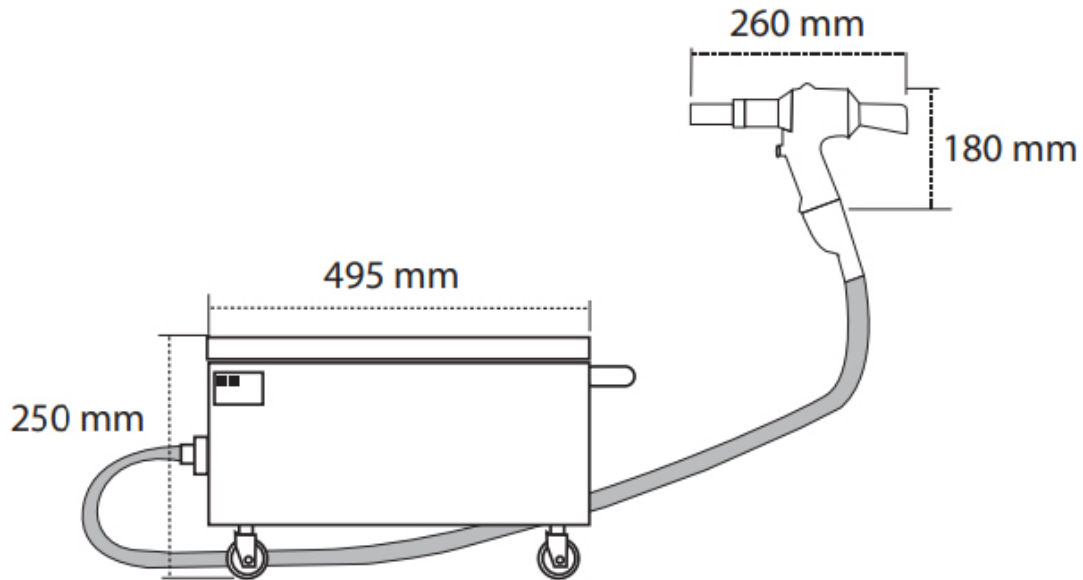

## Пістолет пневматичний для заклепок HT-60 Bralo

Види заклепок у відповідності до розмірів

Заклепка d (m/m)	Заклепки			
	Structural	Estrubolt	Unilock	Bralock
8,0		✓	✓	✓
9,7	✓			
10,0		✓	✓	✓