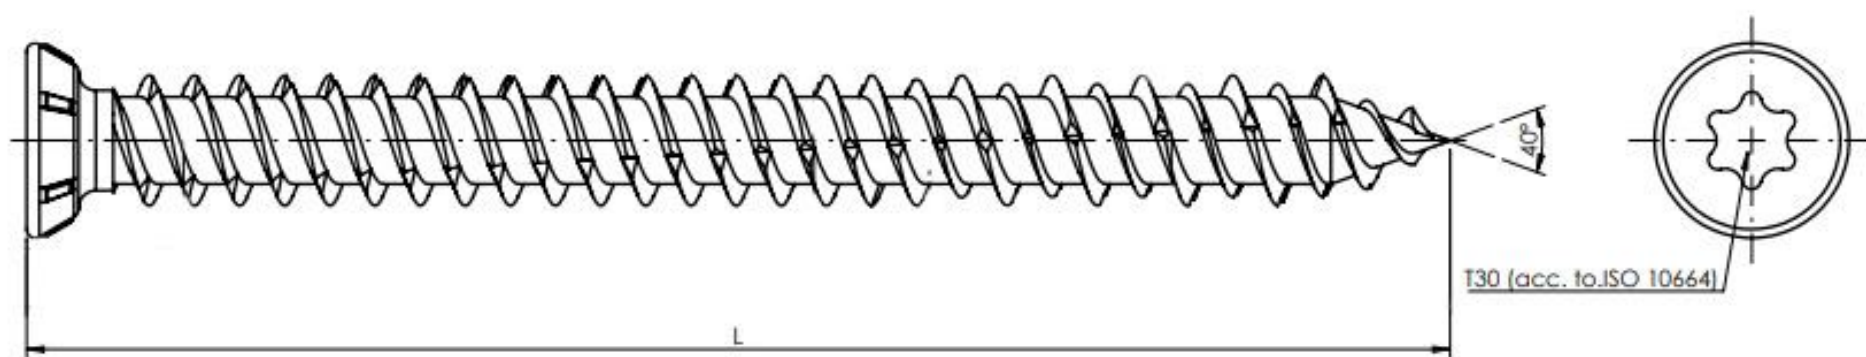

CBS Гвинт TURBO з потайною головкою Domax

Розмір / Діаметр

$d_{\text{ном}}$ (мм)	7,5															
L (мм)	42	52	62	72	82	92	102	112	122	132	152	182	202	212	252	300
відхилення	± 3,0															

$d_{\text{ном}}$ - номінальний діаметр
L – загальна довжина