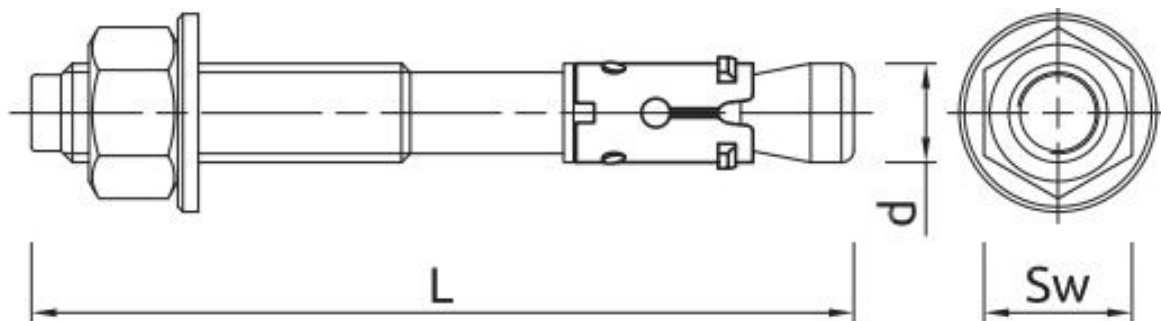

R-HPTIIZF Throughbolt RAWLPLUG

Розмір / Діаметр

Анкер	d (мм)	M8				M10					M12				
	L (мм)		65	80	100	115	65	80	95	115	130	80	100	120	135
Елемент, що кріпиться	d _f (мм)	9				11					13				
SW		13				17					19				

Розмір / Діаметр

Анкер	d (мм)	M16					M20		
	L (мм)		105	125	140	180	220	125	160
Елемент, що кріпиться	d _f (мм)	18					22		
SW		24					30		

d – діаметр

L – довжина

d_f – діаметр отвору

SW – розмір ключа